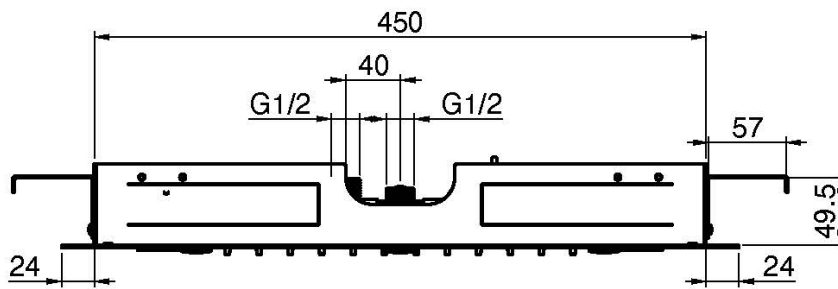

This drawing is the property of FIMA Carlo Frattini. Any complete or partial reproduction, or any transmission to third party without FIMA Carlo Frattini authorization is forbidden.