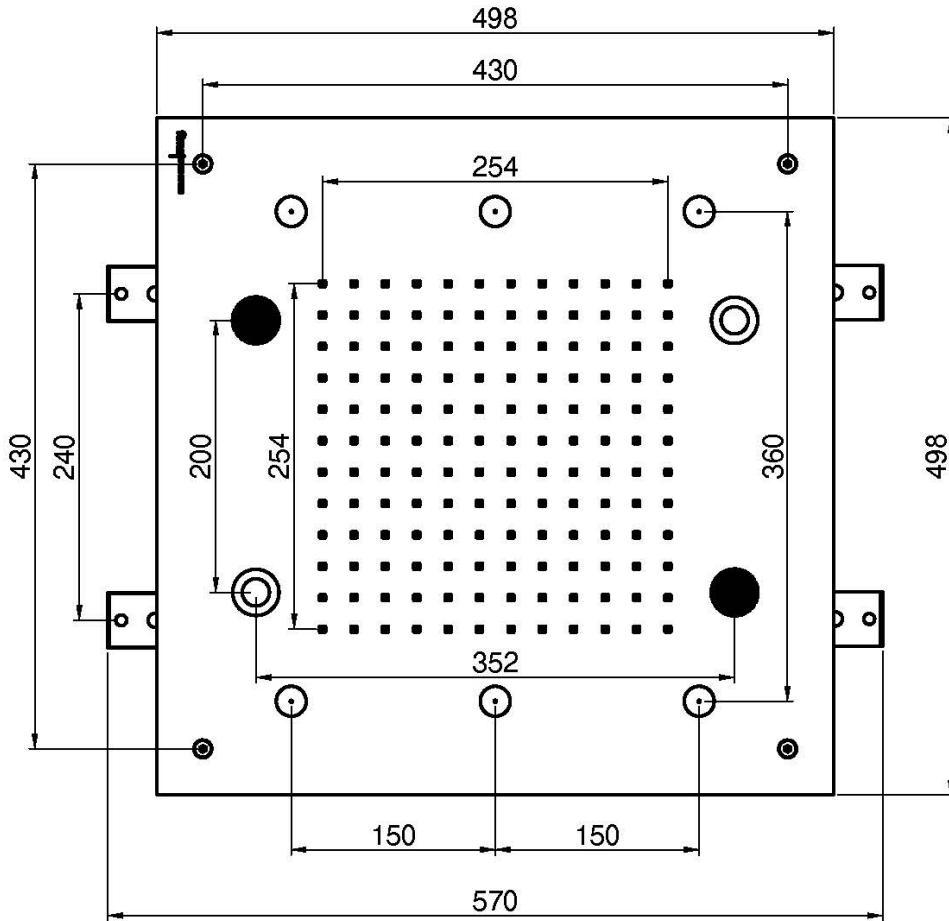

This drawing is the property of FIMA Carlo Frattini. Any complete or partial reproduction, or any transmission to third party without FIMA Carlo Frattini authorization is forbidden.