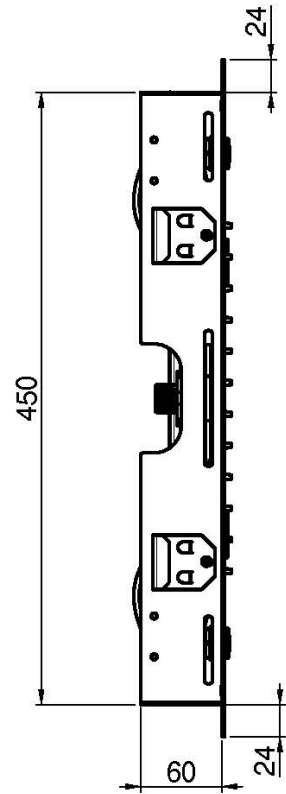

This drawing is the property of FIMA Carlo Frattini. Any complete or partial reproduction, or any transmission to third party without FIMA Carlo Frattini authorization is forbidden.