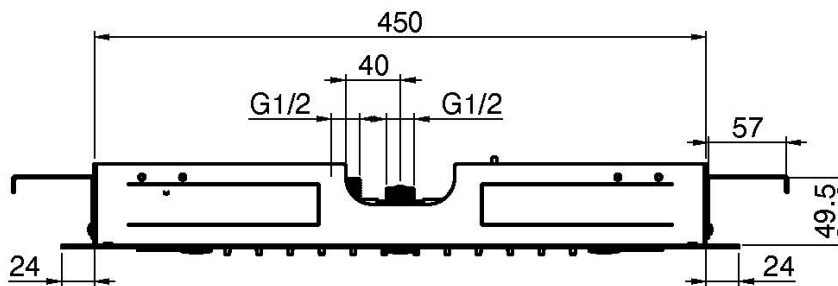

This drawing is the property of FIMA Carlo Frattini. Any complete or partial reproduction, or any transmission to third party without FIMA Carlo Frattini authorization is forbidden.