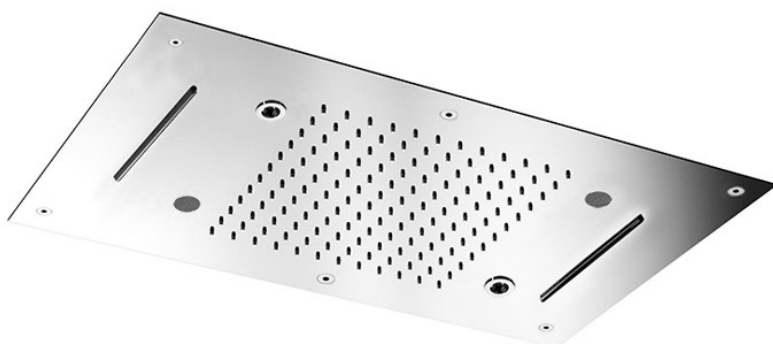

Codigo F2904

ROCIADOR A TECHO HARMONIA CON LED LUZ CROMOTERAPIA

- 700x400 mm
- control de la cromoterapia por mando a distancia
- difusores antical
- 2 chorros cascada
- combinación audio bluetooth/selección lista de canciones (playlist)
- Unidad de control F2801 incluido
- chorro de lluvia
- Luz LED cromoterapia en 8 colores

Acabados

-  CROMADO
CR
-  HL
-  HS
-  ZL
-  ZS
-  NÍQUEL SATINADO
SN
-  CROMO NEGRO
CN
-  CROMO NEGRO SATINADO
CS
-  BLANCO MATE
BS
-  NEGRO MATE
NS
-  DORADO
OR
-  ORO SATINADO
OS

IMAGEN

Consulte las condiciones generales de venta en nuestra lista
de precios aplicable