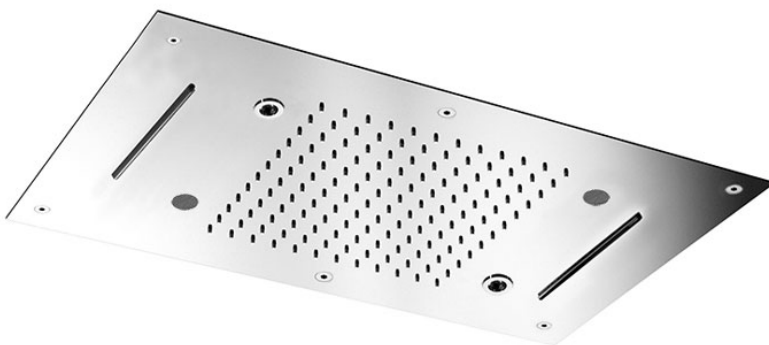

Codigo F2904

ROCIADOR A TECHO HARMONIA CON LED LUZ CROMOTERAPIA

- 700x400 mm
- control de la cromoterapia por mando a distancia
- difusores antical
- 2 chorros cascada
- combinación audio bluetooth/selección lista de canciones (playlist)
- Unidad de control F2801 incluido
- chorro de lluvia
- Luz LED cromoterapia en 8 colores

Acabados

-  CROMADO
CR
-  HL
-  HS
-  ZL
-  ZS
-  NÍQUEL SATINADO
SN
-  CROMO NEGRO
CN
-  CROMO NEGRO SATINADO
CS
-  BLANCO MATE
BS
-  NEGRO MATE
NS
-  DORADO
OR
-  ORO SATINADO
OS

IMAGEN

Consulte las condiciones generales de venta en nuestra lista
de precios aplicable