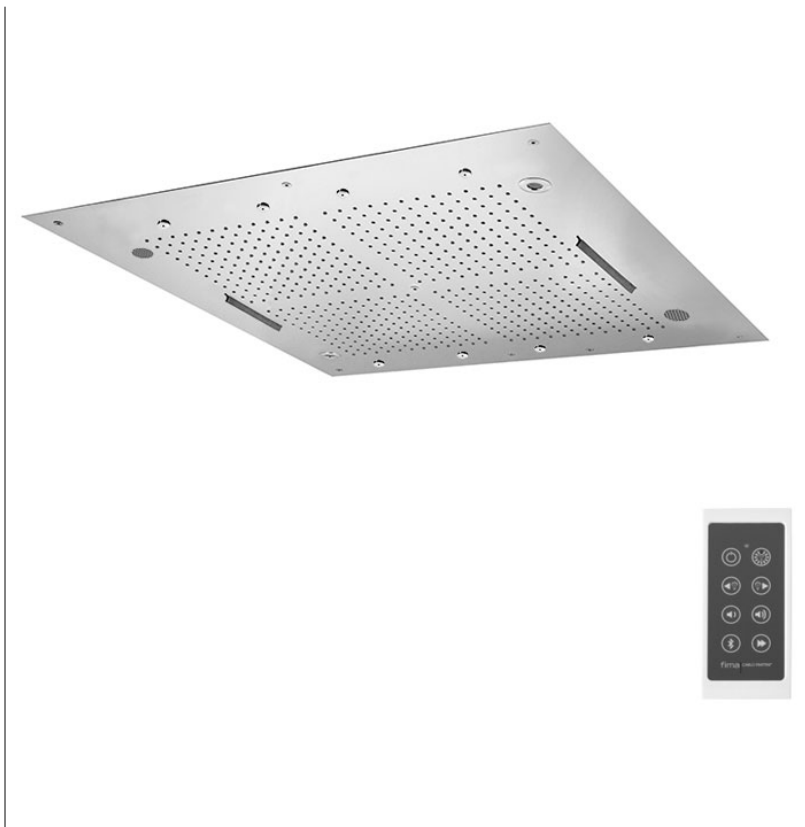

Codigo F2900

ROCIADOR A TECHO HARMONIA CON LED LUZ CROMOTERAPIA

- 950x950 mm
- control de la cromoterapia por mando a distancia
- equipo de audio
- difusores antical
- 2 chorros cascada
- combinación audio bluetooth/selección lista de canciones (playlist)
- 8 chorros de agua pulverizada
- chorro de lluvia
- Luz LED cromoterapia en 8 colores
- Unidad de control F2801 incluido

EL ARTÍCULO SE COMBINA EXCLUSIVAMENTE CON EL CUERPO DE EMPOTRAR F2464

PARA UN ÓPTIMO FUNCIONAMIENTO ESTE ROCIADOR PRECISA DE UN CAUDAL MÍNIMO DE 42L/M Y 3 BARES DE PRESIÓN

Acabados

CROMADO

IMAGEN

Consulte las condiciones generales de venta en nuestra lista de precios aplicable