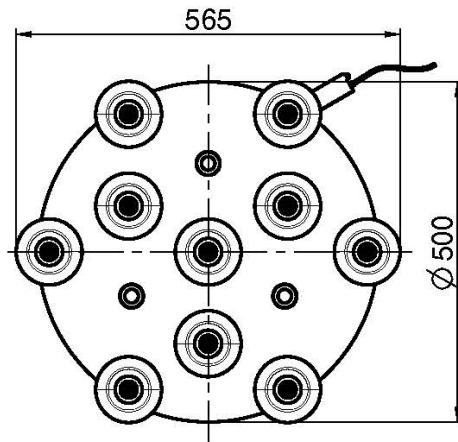

This drawing is the property of FIMA Carlo Frattini. Any complete or partial reproduction, or any transmission to third party without FIMA Carlo Frattini authorization is forbidden.