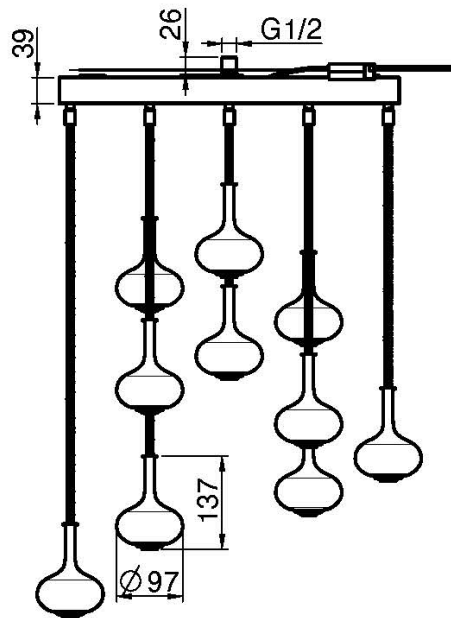

This drawing is the property of FIMA Carlo Frattini. Any complete or partial reproduction, or any transmission to third party without FIMA Carlo Frattini authorization is forbidden.