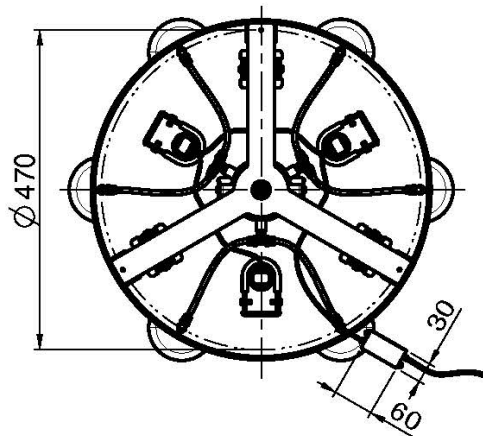

This drawing is the property of FIMA Carlo Frattini. Any complete or partial reproduction, or any transmission to third party without FIMA Carlo Frattini authorization is forbidden.