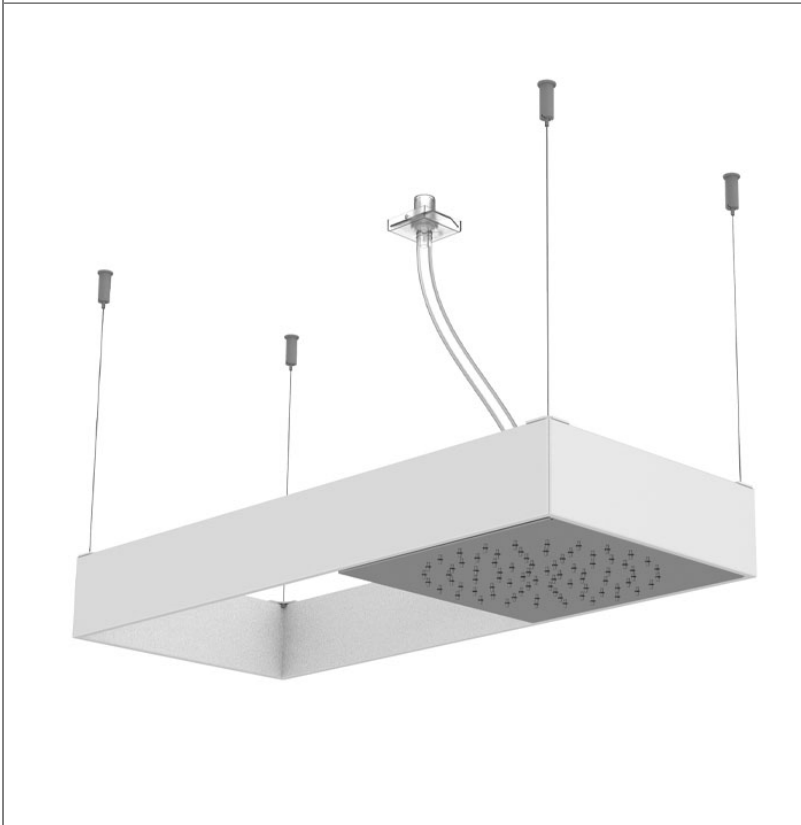

Codigo F2993B

ROCIADOR A TECHO MOOVE CON ESTRUCTURA BLANCA MATE

- estructura rectangular en acero blanco
- estructura rectangular suspendida por cables de acero
- cables de acero con altura ajustable
- tubos de silicona translúcida flexible
- chorro de lluvia
- easy clean system
- los acabados se refieren al módulo rociador corredero

Acabados

CROMADO
CR

INOX
INOX

IMAGEN

Consulte las condiciones generales de venta en nuestra lista de precios aplicable