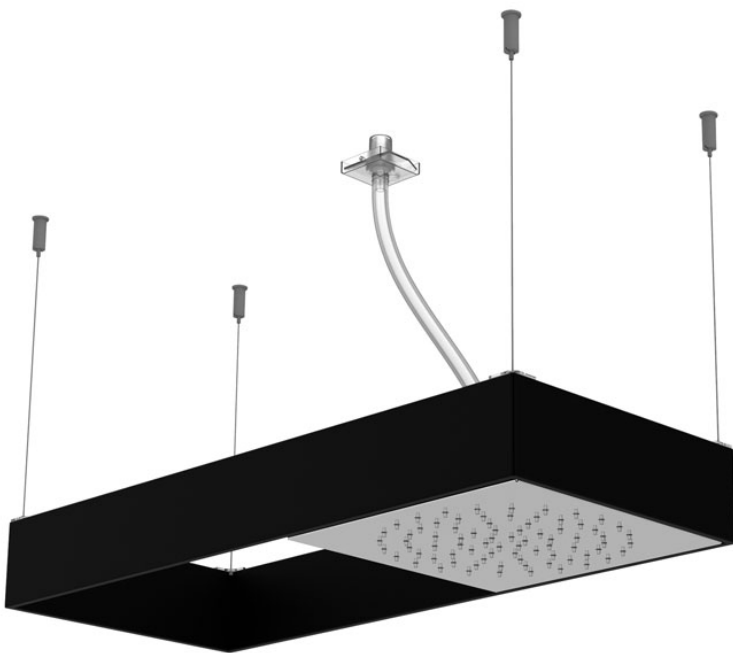

Codigo F2993N

ROCIADOR A TECHO MOOVE CON ESTRUCTURA NEGRA MATE

- estructura rectangular en acero negro
- estructura rectangular suspendida por cables de acero
- cables de acero con altura ajustable
- tubos de silicona translúcida flexible
- chorro de lluvia
- easy clean system
- los acabados se refieren al módulo rociador corredero

Acabados

CROMADO
CR

INOX
INOX

IMAGEN

Consulte las condiciones generales de venta en nuestra lista
de precios aplicable