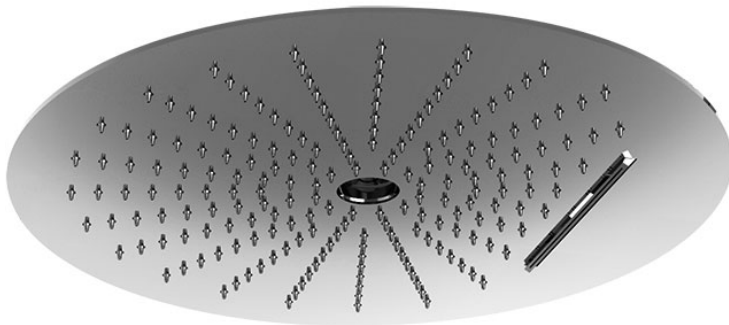

Codigo F5911

**ROCIADOR A TECHO Ø 400 MM EN ACERO INOX 3 CHORROS**

- difusores antical
- chorro cascada
- chorro de lluvia
- jet laminar

IMAGEN

Acabados

-  CROMADO  
CR
-  HL
-  HS
-  ZL
-  ZS
-  NÍQUEL SATINADO  
SN
-  CROMO NEGRO  
CN
-  CROMO NEGRO SATINADO  
CS
-  BLANCO MATE  
BS
-  NEGRO MATE  
NS
-  DORADO  
OR
-  ORO SATINADO  
OS