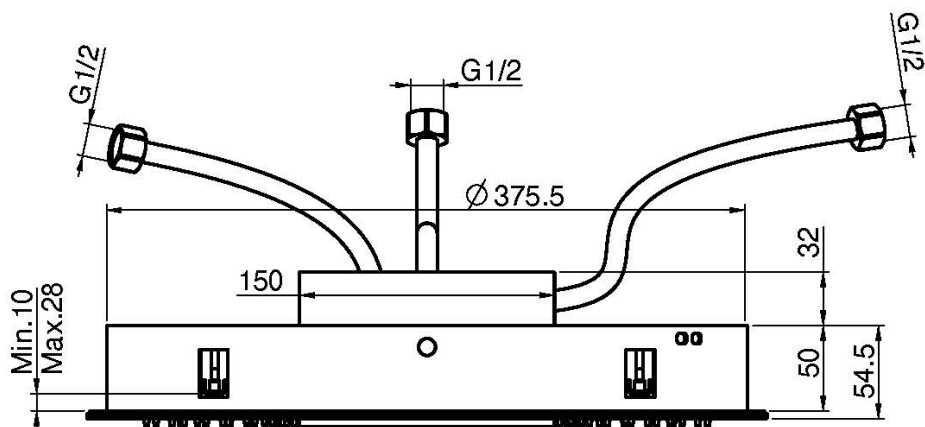

This drawing is the property of FIMA Carlo Frattini. Any complete or partial reproduction, or any transmission to third party without FIMA Carlo Frattini authorization is forbidden.