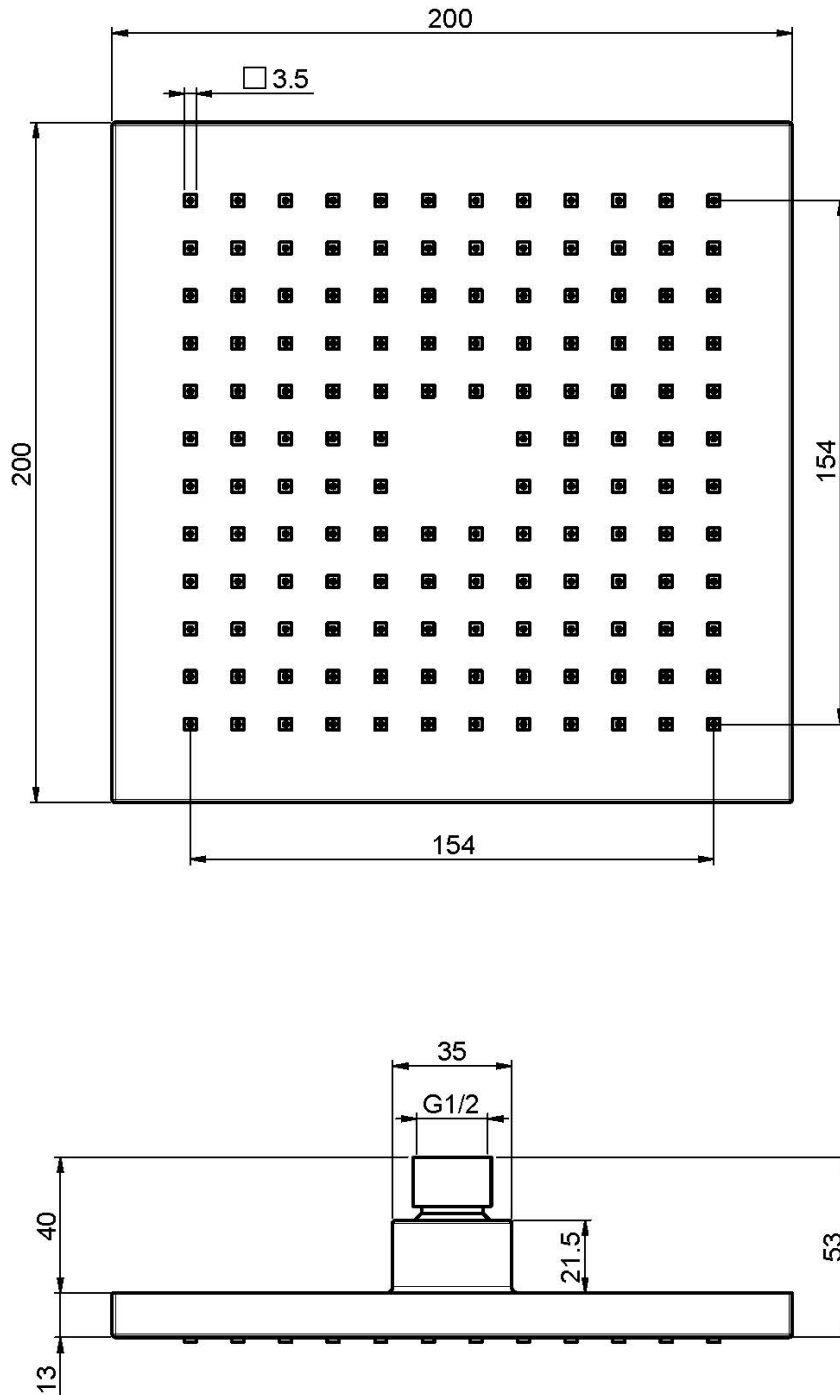

Codigo F2445/2

## ROCIADOR EN ABS CROMADO

- 200x200 mm

Acabados

 CROMADO  
CR

IMAGEN

Consulte las condiciones generales de venta en nuestra lista  
de precios aplicable

This drawing is the property of FIMA Carlo Frattini. Any complete or partial reproduction, or any transmission to third party without FIMA Carlo Frattini authorization is forbidden.