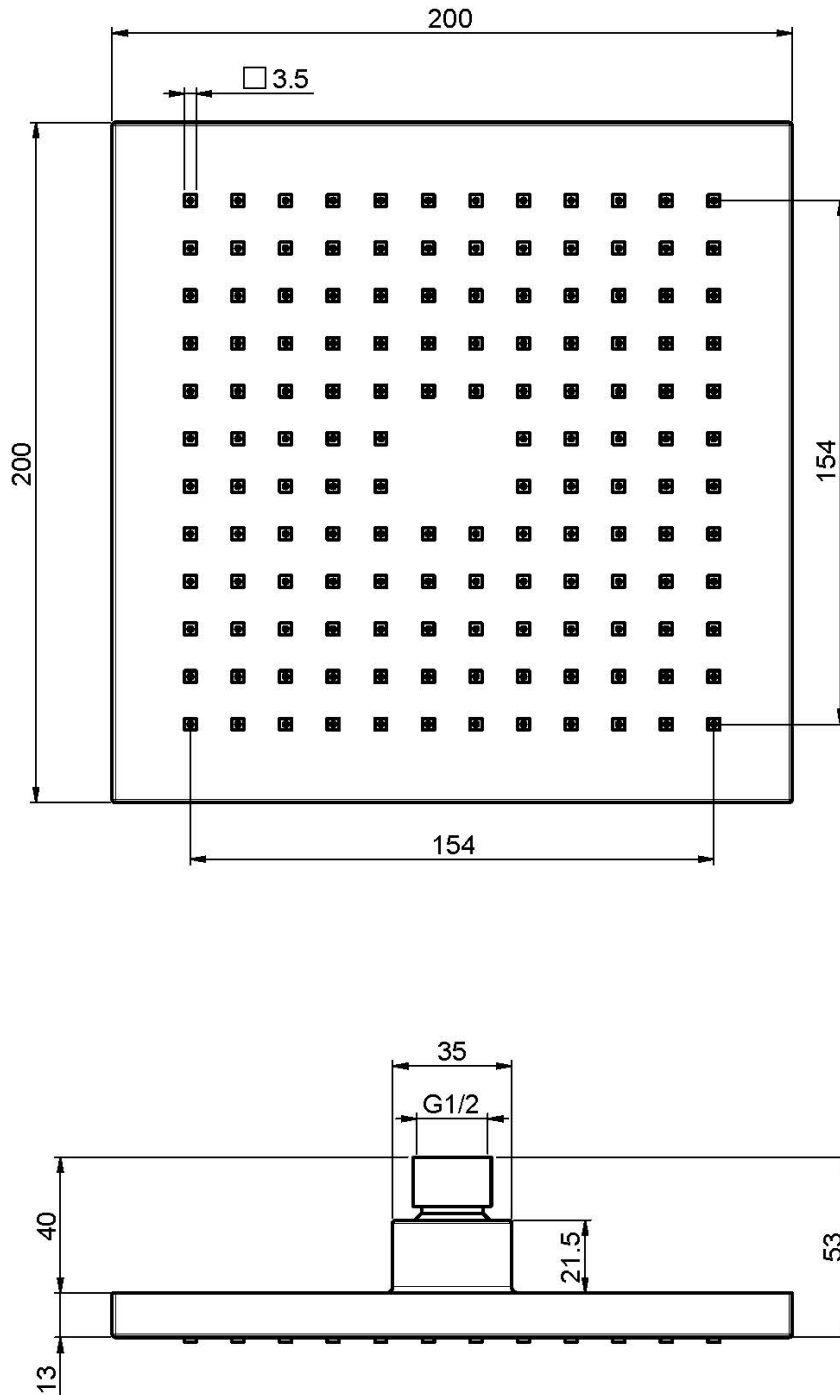

Codigo F2445/2

ROCIADOR EN ABS CROMADO

- 200x200 mm

Acabados

 CROMADO
CR

IMAGEN

Consulte las condiciones generales de venta en nuestra lista
de precios aplicable

This drawing is the property of FIMA Carlo Frattini. Any complete or partial reproduction, or any transmission to third party without FIMA Carlo Frattini authorization is forbidden.