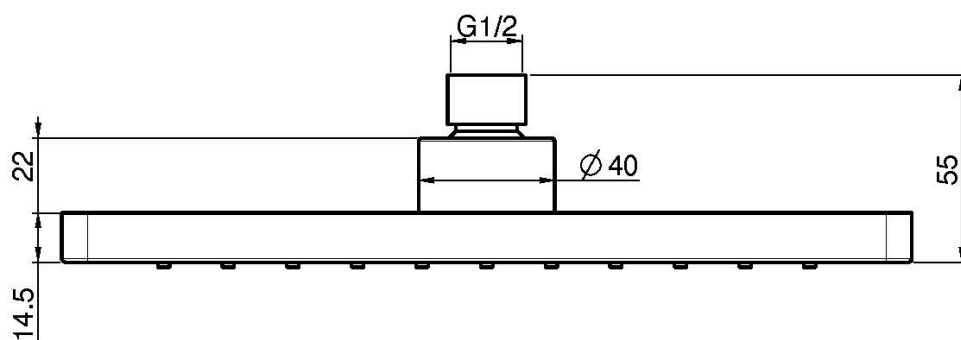

Codigo F2987/2

ROCIADOR EN ABS CROMADO

• 250x250 mm

Acabados

 CROMADO
CR

 NEGRO MATE
NS

IMAGEN

Consulte las condiciones generales de venta en nuestra lista
de precios aplicable