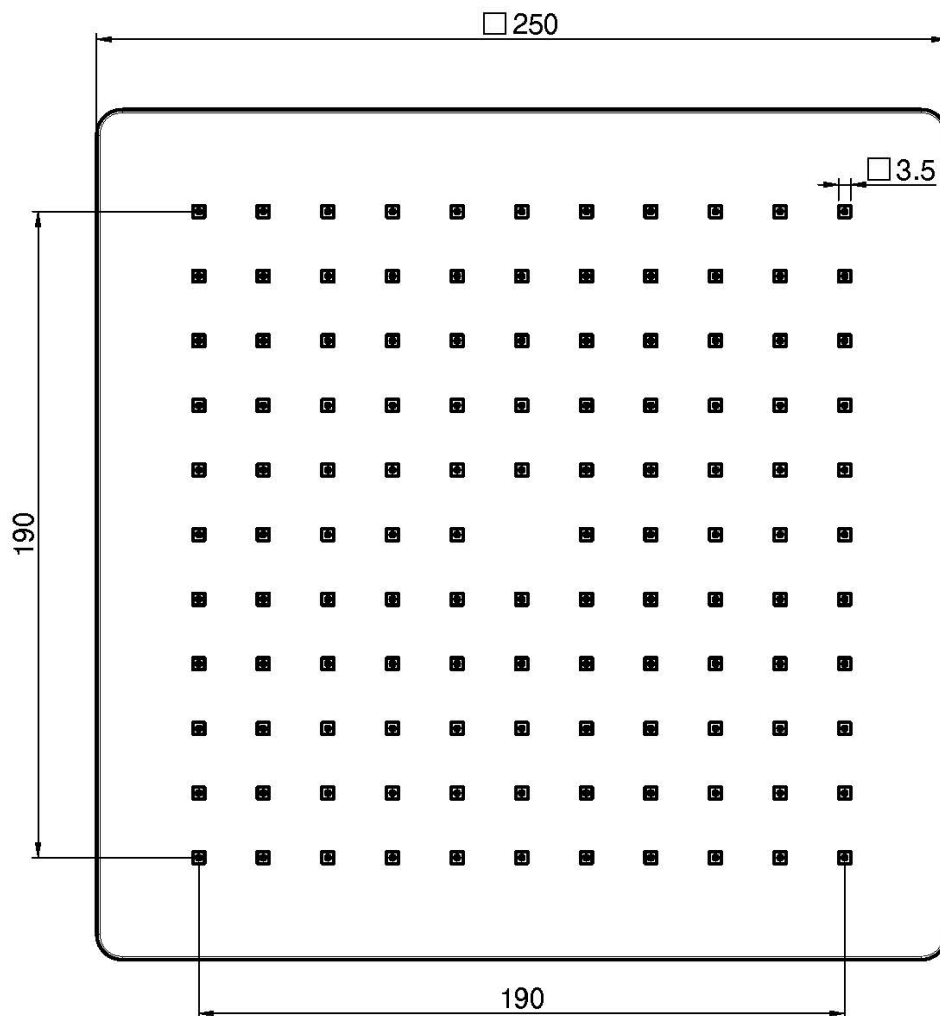

Codigo F2987/2

ROCIADOR EN ABS CROMADO

• 250x250 mm

Acabados

 CROMADO
CR

 NEGRO MATE
NS

IMAGEN

Consulte las condiciones generales de venta en nuestra lista
de precios aplicable