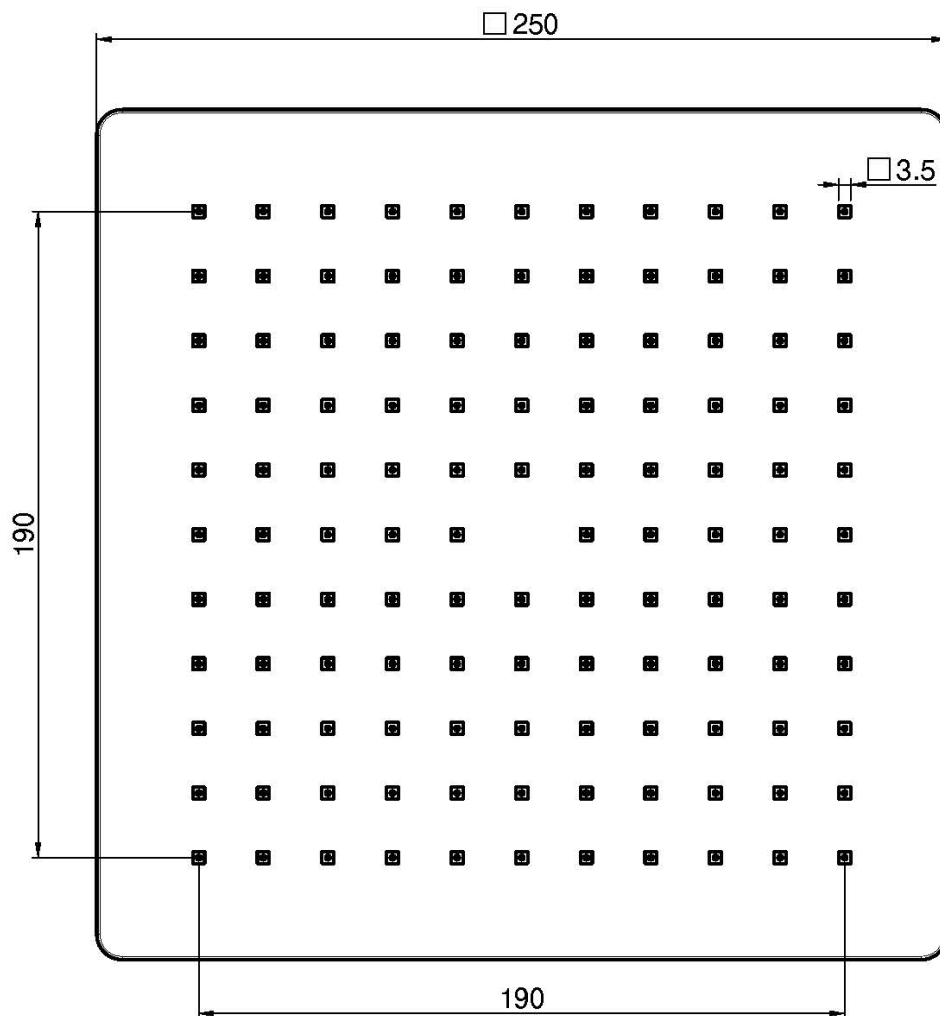

Codigo F2987/2

ROCIADOR EN ABS CROMADO

- 250x250 mm

Acabados

 CROMADO
CR

 NEGRO MATE
NS

IMAGEN

Consulte las condiciones generales de venta en nuestra lista
de precios aplicable