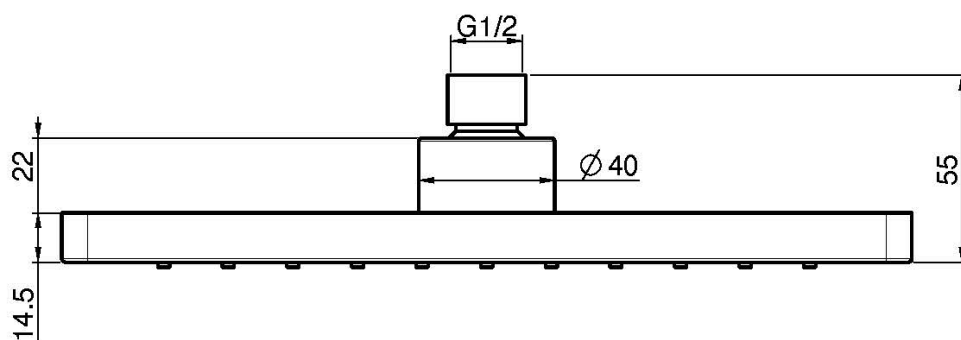

Codigo F2987/2

ROCIADOR EN ABS CROMADO

- 250x250 mm

Acabados

 CROMADO
CR

 NEGRO MATE
NS

IMAGEN

Consulte las condiciones generales de venta en nuestra lista
de precios aplicable