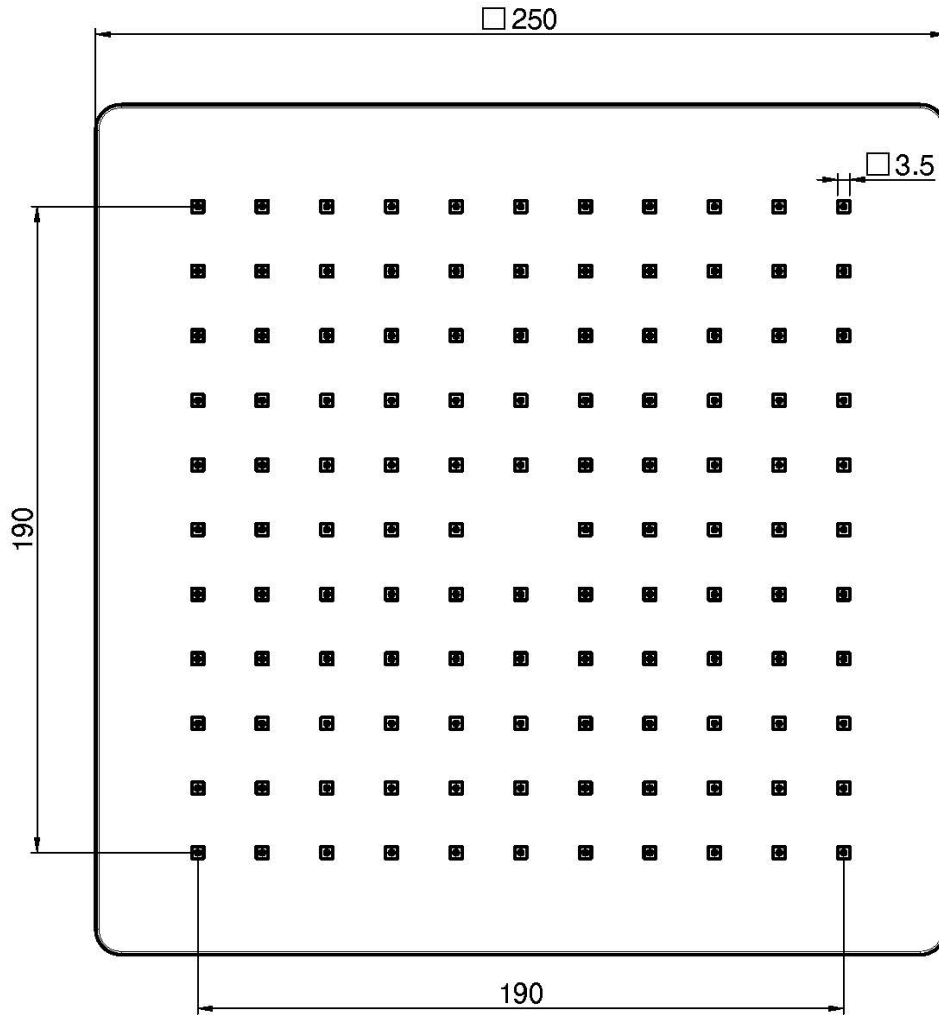

This drawing is the property of FIMA Carlo Frattini. Any complete or partial reproduction, or any transmission to third party without FIMA Carlo Frattini authorization is forbidden.