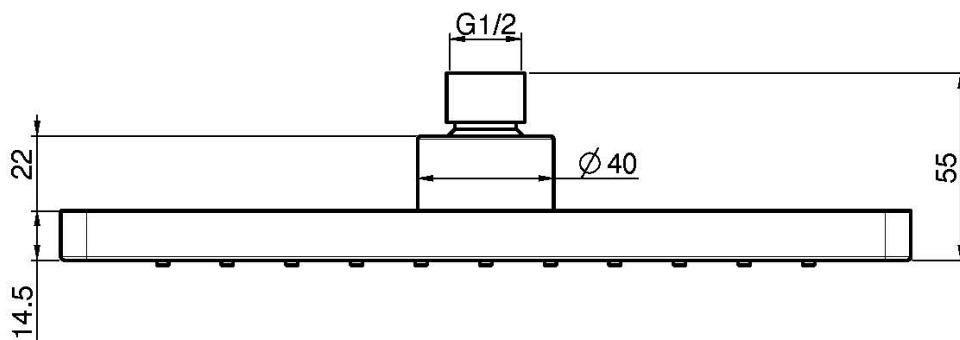

This drawing is the property of FIMA Carlo Frattini. Any complete or partial reproduction, or any transmission to third party without FIMA Carlo Frattini authorization is forbidden.