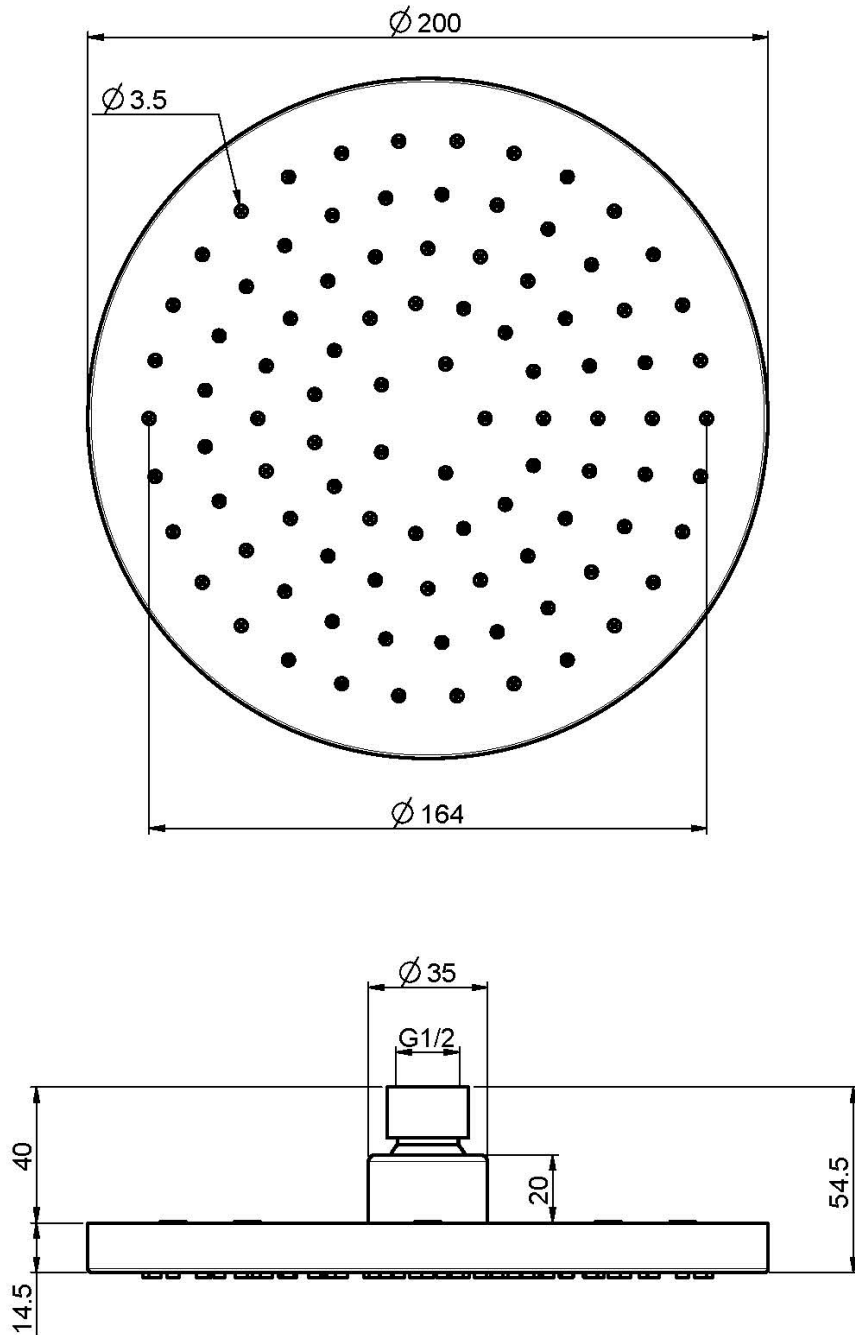

Codigo F2267/2

ROCIADOR EN ABS CROMADO

• Ø 200 mm

Acabados

 CROMADO

IMAGEN

Consulte las condiciones generales de venta en nuestra lista
de precios aplicable

This drawing is the property of FIMA Carlo Frattini. Any complete or partial reproduction, or any transmission to third party without FIMA Carlo Frattini authorization is forbidden.