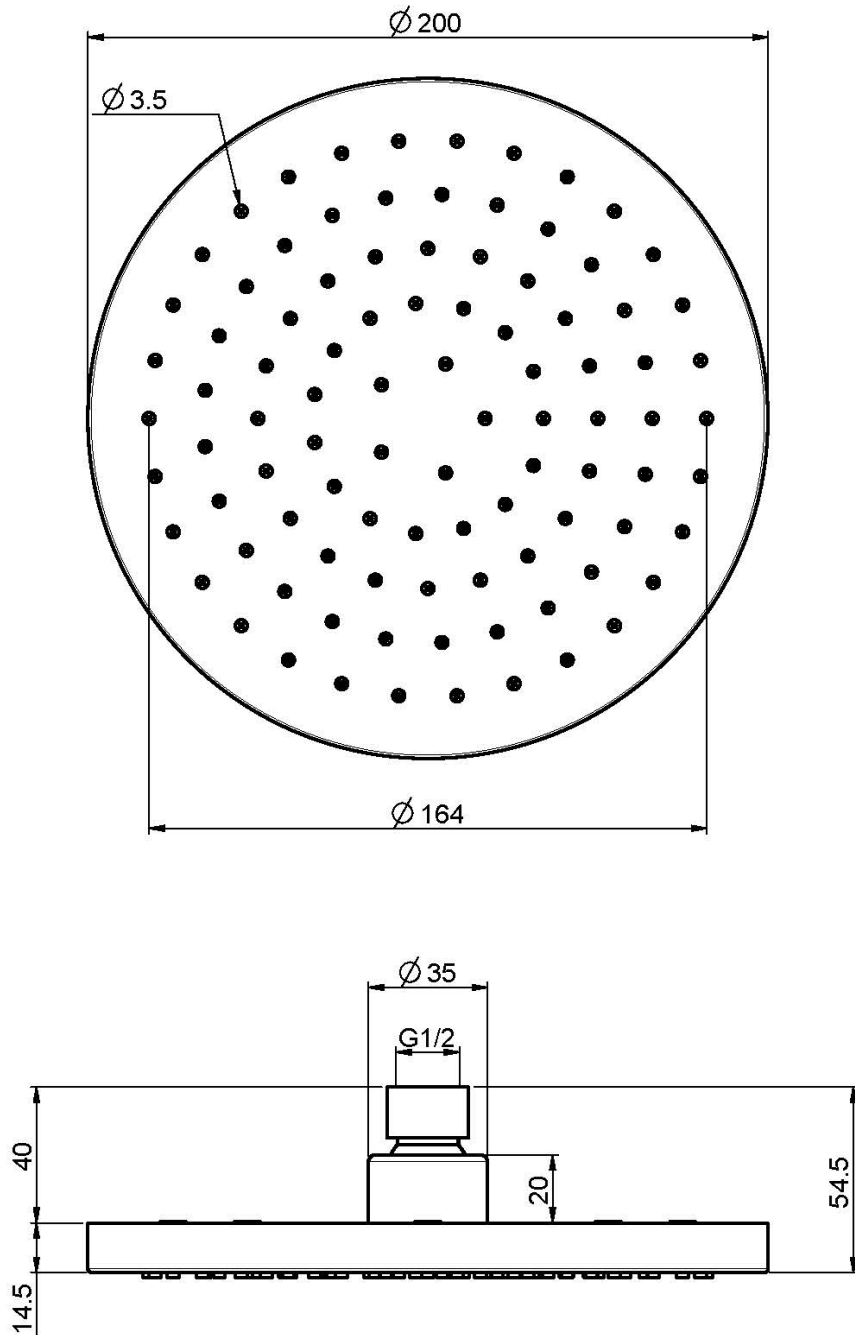

Codigo F2267/2

ROCIADOR EN ABS CROMADO

• Ø 200 mm

Acabados

 CROMADO
CR

IMAGEN

Consulte las condiciones generales de venta en nuestra lista
de precios aplicable

This drawing is the property of FIMA Carlo Frattini. Any complete or partial reproduction, or any transmission to third party without FIMA Carlo Frattini authorization is forbidden.