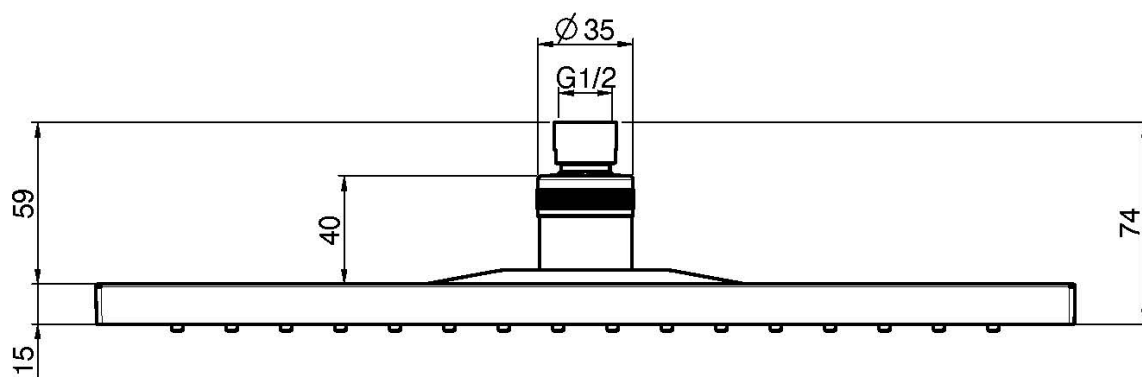

Codigo F2795/2

ROCIADOR EN ABS

- 360x240 mm

Acabados

 CROMADO
CR

IMAGEN

Consulte las condiciones generales de venta en nuestra lista
de precios aplicable

This drawing is the property of FIMA Carlo Frattini. Any complete or partial reproduction, or any transmission to third party without FIMA Carlo Frattini authorization is forbidden.