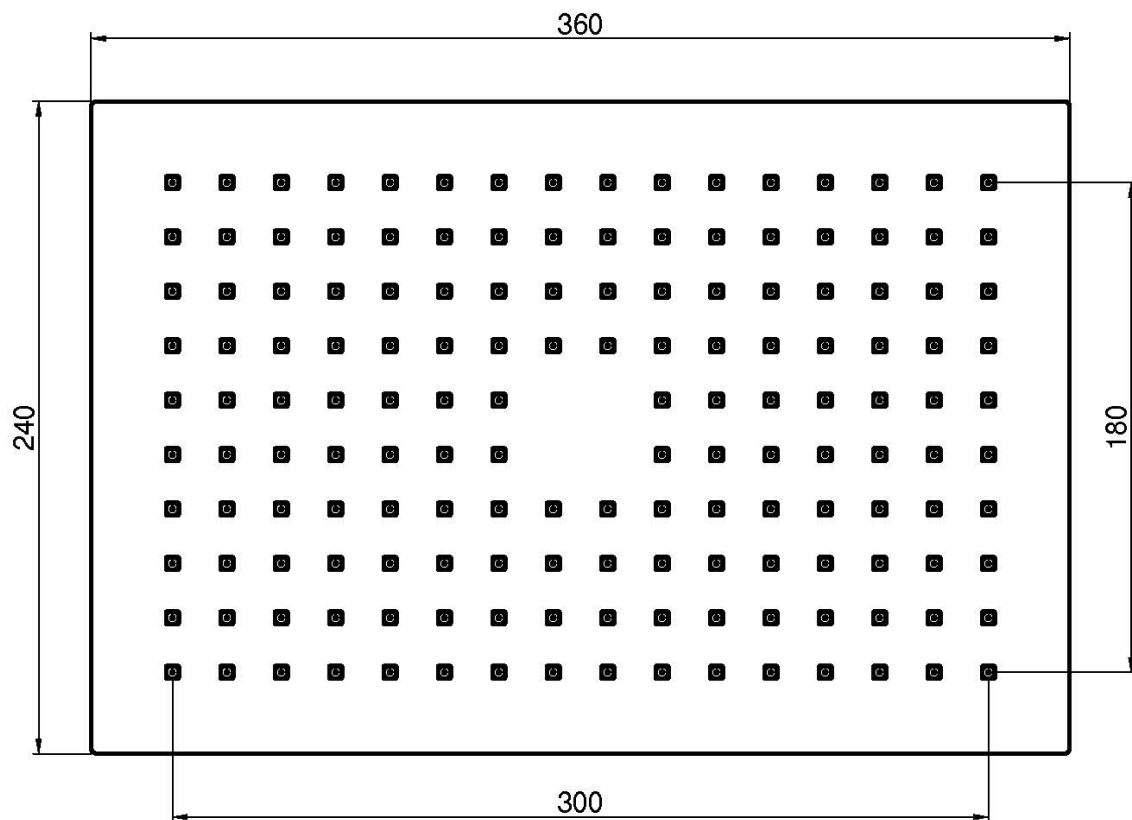

Codigo F2795/2

ROCIADOR EN ABS

- 360x240 mm

Acabados

 CROMADO
CR

IMAGEN

Consulte las condiciones generales de venta en nuestra lista
de precios aplicable

This drawing is the property of FIMA Carlo Frattini. Any complete or partial reproduction, or any transmission to third party without FIMA Carlo Frattini authorization is forbidden.