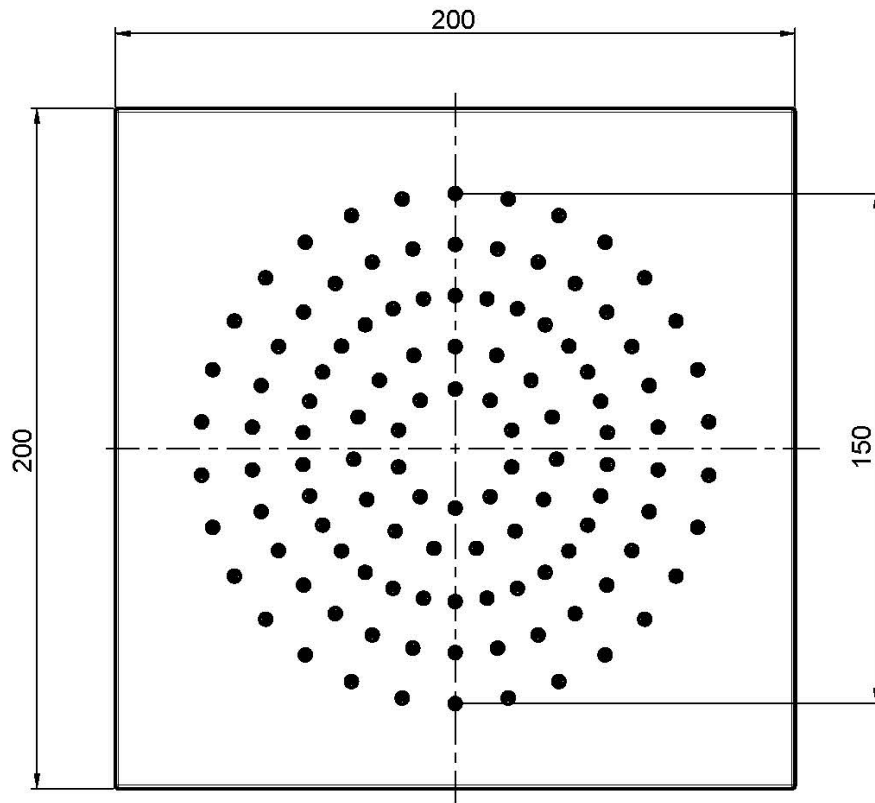

Codigo F2949/2

ROCIADOR EN ACERO INOX

- 200x200 mm

Finiture

IMAGEN

Consulte las condiciones generales de venta en nuestra lista
de precios aplicable

This drawing is the property of FIMA Carlo Frattini. Any complete or partial reproduction, or any transmission to third party without FIMA Carlo Frattini authorization is forbidden.