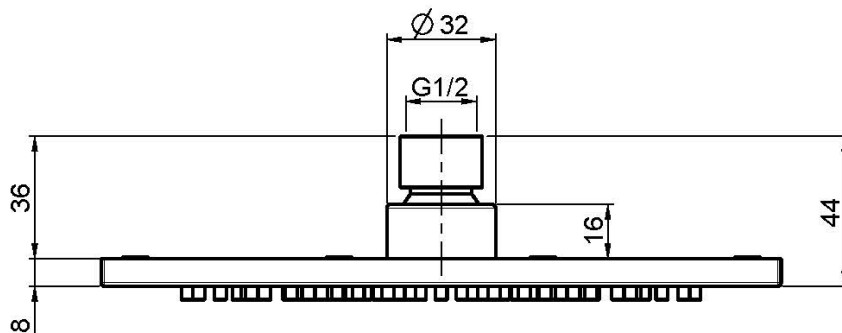

Codigo F2949/2

ROCIADOR EN ACERO INOX

- 200x200 mm

Finiture

IMAGEN

Consulte las condiciones generales de venta en nuestra lista
de precios aplicable

This drawing is the property of FIMA Carlo Frattini. Any complete or partial reproduction, or any transmission to third party without FIMA Carlo Frattini authorization is forbidden.