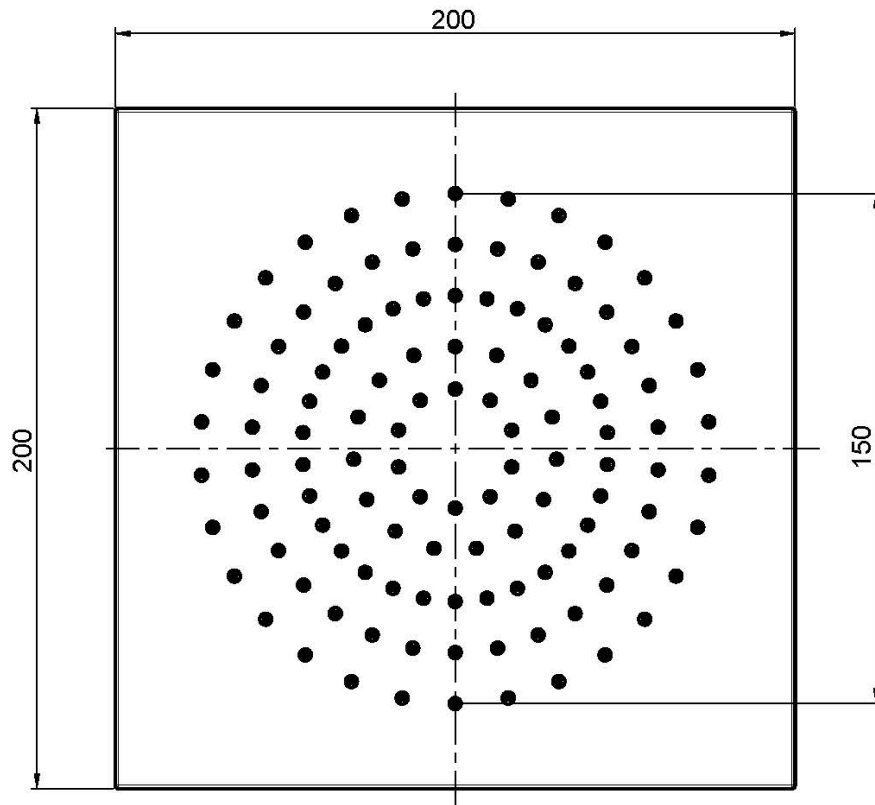

Codigo F2949/2

**ROCIADOR EN ACERO INOX**

- 200x200 mm

Acabados

IMAGEN

Consulte las condiciones generales de venta en nuestra lista  
de precios aplicable

This drawing is the property of FIMA Carlo Frattini. Any complete or partial reproduction, or any transmission to third party without FIMA Carlo Frattini authorization is forbidden.