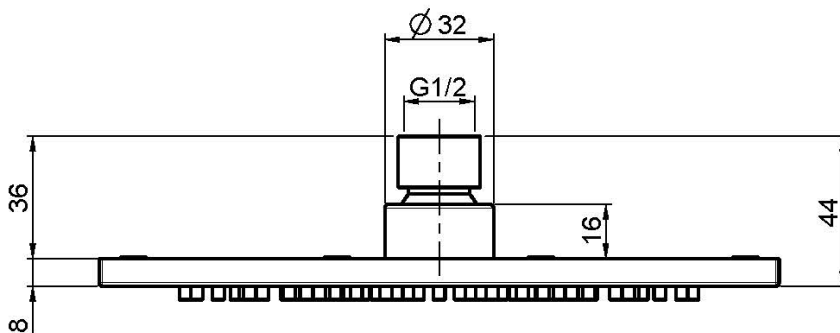

## ROCIADOR EN ACERO INOX

- 200x200 mm

Acabados

IMAGEN

Consulte las condiciones generales de venta en nuestra lista  
de precios aplicable

This drawing is the property of FIMA Carlo Frattini. Any complete or partial reproduction, or any transmission to third party without FIMA Carlo Frattini authorization is forbidden.