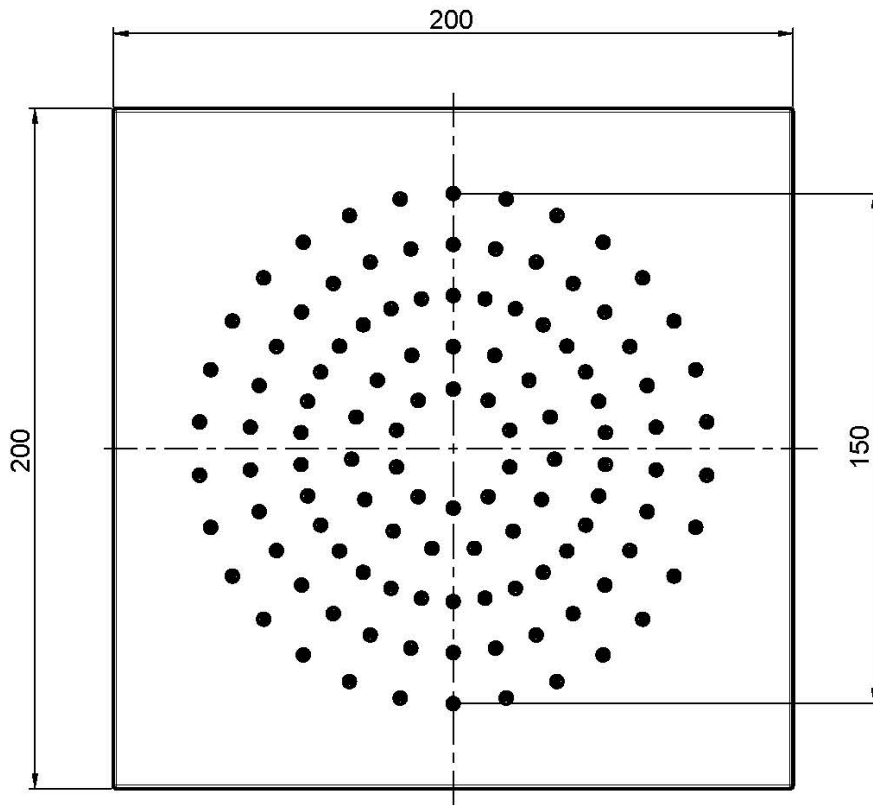

## ROCIADOR EN ACERO INOX

- 200x200 mm

Acabados

IMAGEN

Consulte las condiciones generales de venta en nuestra lista  
de precios aplicable

This drawing is the property of FIMA Carlo Frattini. Any complete or partial reproduction, or any transmission to third party without FIMA Carlo Frattini authorization is forbidden.