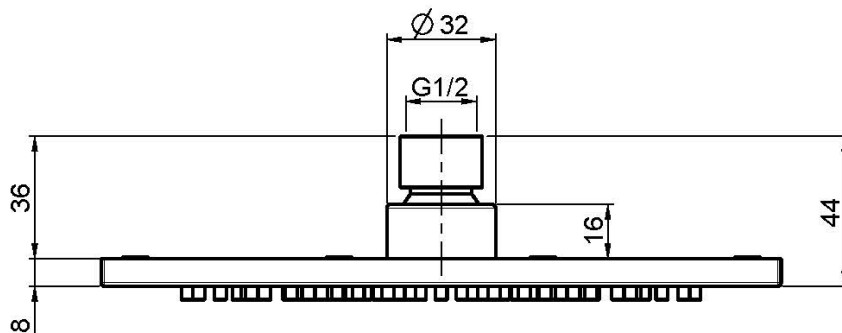

Codigo F2949/2

**ROCIADOR EN ACERO INOX**

- 200x200 mm

Acabados

IMAGEN

Consulte las condiciones generales de venta en nuestra lista  
de precios aplicable

This drawing is the property of FIMA Carlo Frattini. Any complete or partial reproduction, or any transmission to third party without FIMA Carlo Frattini authorization is forbidden.