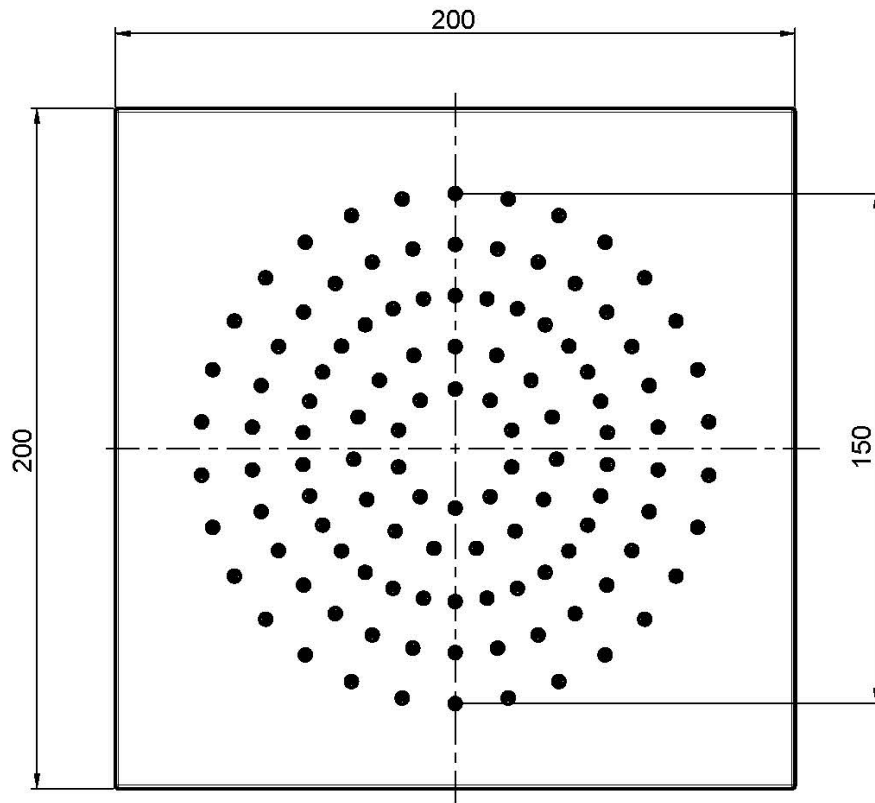

Codigo F2949/2

ROCIADOR EN ACERO INOX

- 200x200 mm

Acabados

IMAGEN

Consulte las condiciones generales de venta en nuestra lista
de precios aplicable

This drawing is the property of FIMA Carlo Frattini. Any complete or partial reproduction, or any transmission to third party without FIMA Carlo Frattini authorization is forbidden.