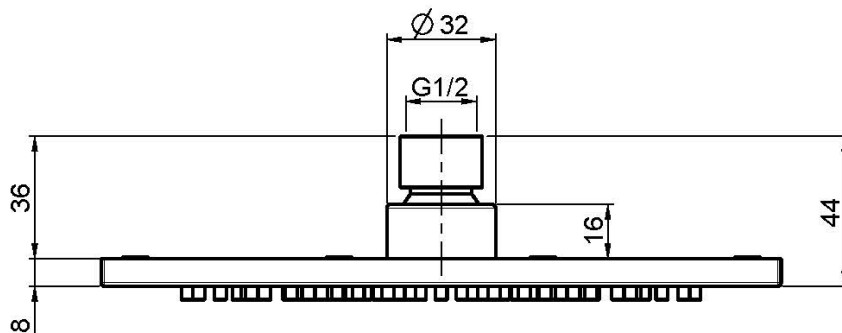

Codigo F2949/2

ROCIADOR EN ACERO INOX

- 200x200 mm

Acabados

IMAGEN

Consulte las condiciones generales de venta en nuestra lista
de precios aplicable

This drawing is the property of FIMA Carlo Frattini. Any complete or partial reproduction, or any transmission to third party without FIMA Carlo Frattini authorization is forbidden.