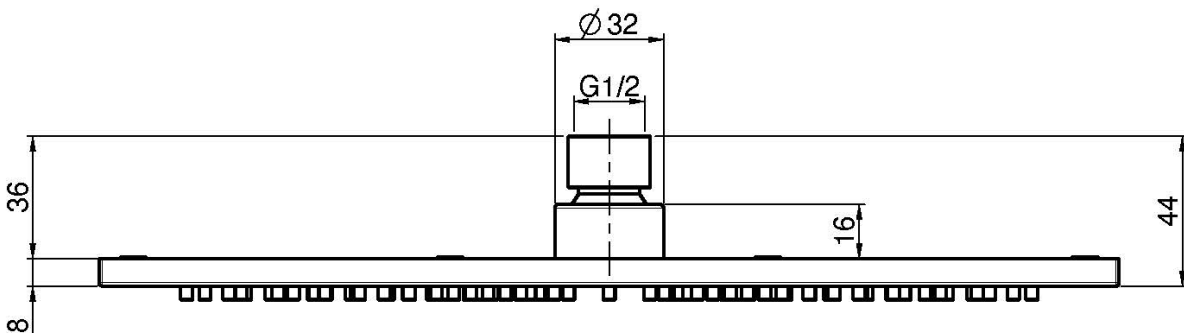

Codigo F2950/2

ROCIADOR EN ACERO INOX

- 300x300 mm

Finiture

IMAGEN

Consulte las condiciones generales de venta en nuestra lista
de precios aplicable

This drawing is the property of FIMA Carlo Frattini. Any complete or partial reproduction, or any transmission to third party without FIMA Carlo Frattini authorization is forbidden.