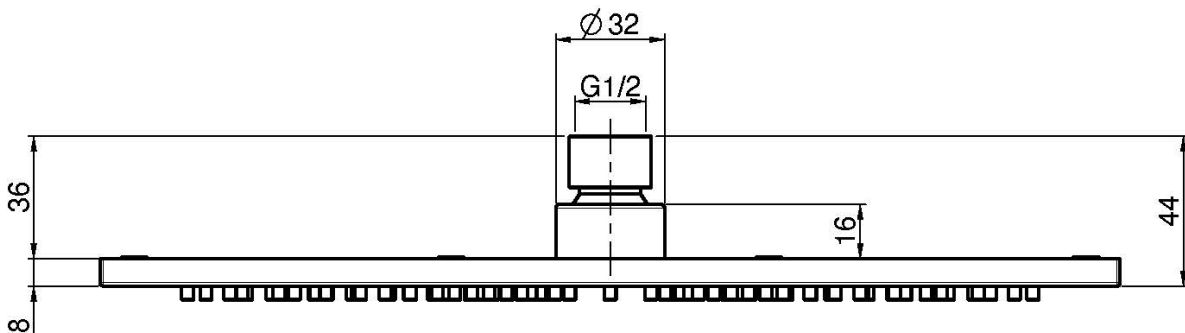

Codigo F2950/2

ROCIADOR EN ACERO INOX

- 300x300 mm

Acabados

IMAGEN

Consulte las condiciones generales de venta en nuestra lista
de precios aplicable

This drawing is the property of FIMA Carlo Frattini. Any complete or partial reproduction, or any transmission to third party without FIMA Carlo Frattini authorization is forbidden.