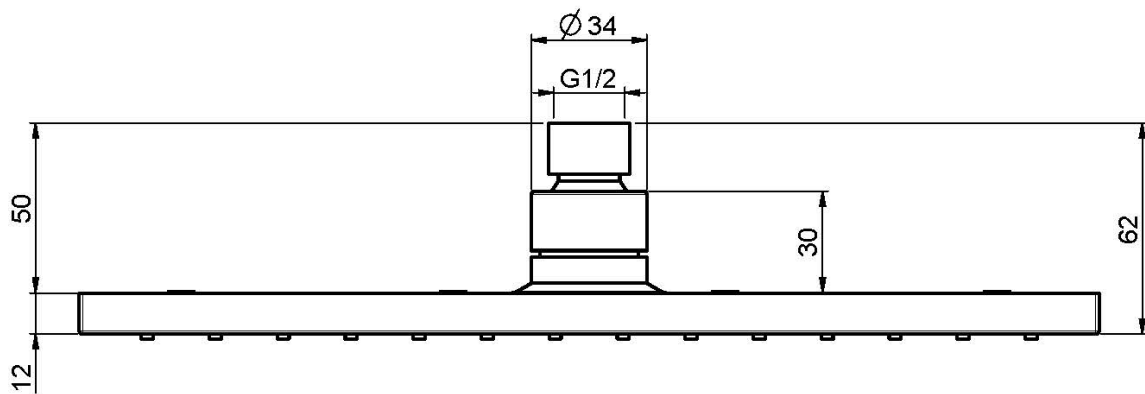

This drawing is the property of FIMA Carlo Frattini. Any complete or partial reproduction, or any transmission to third party without FIMA Carlo Frattini authorization is forbidden.