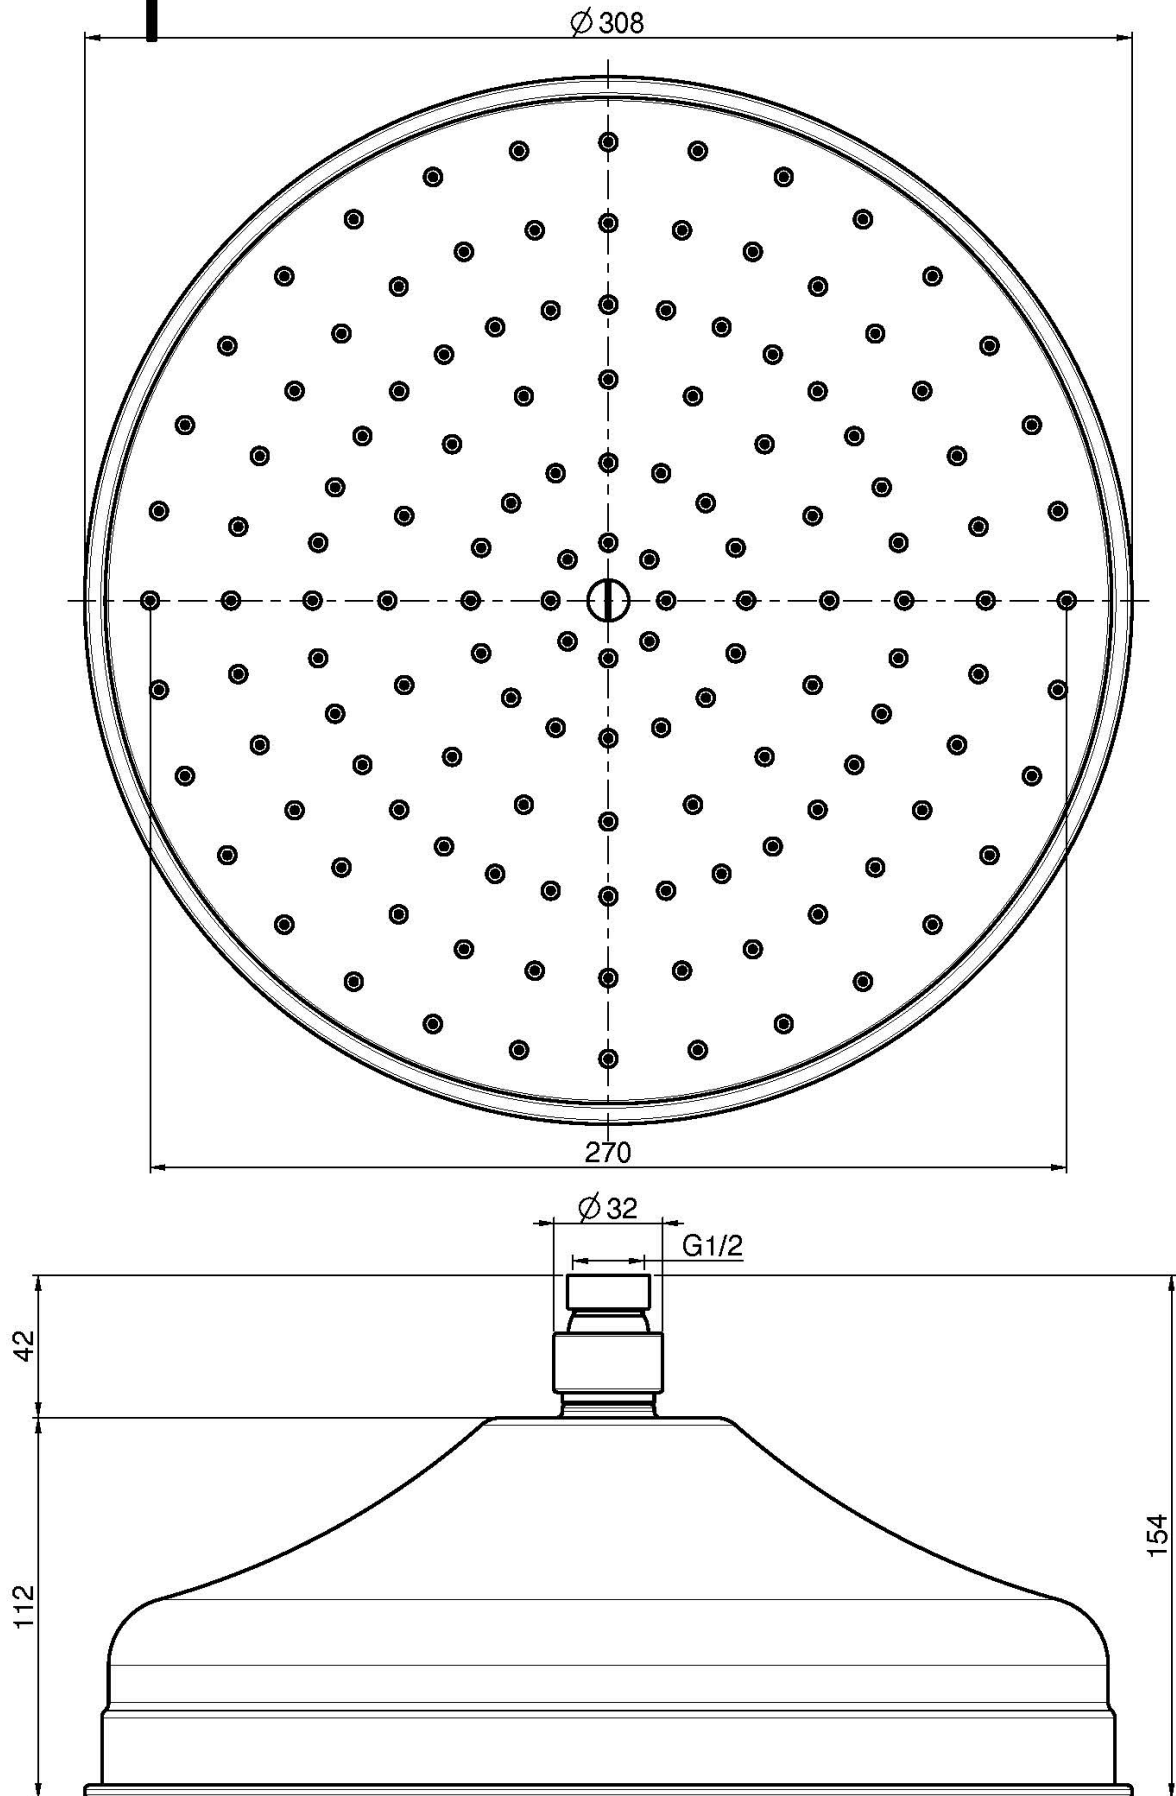

This drawing is the property of FIMA Carlo Frattini. Any complete or partial reproduction, or any transmission to third party without FIMA Carlo Frattini authorization is forbidden.