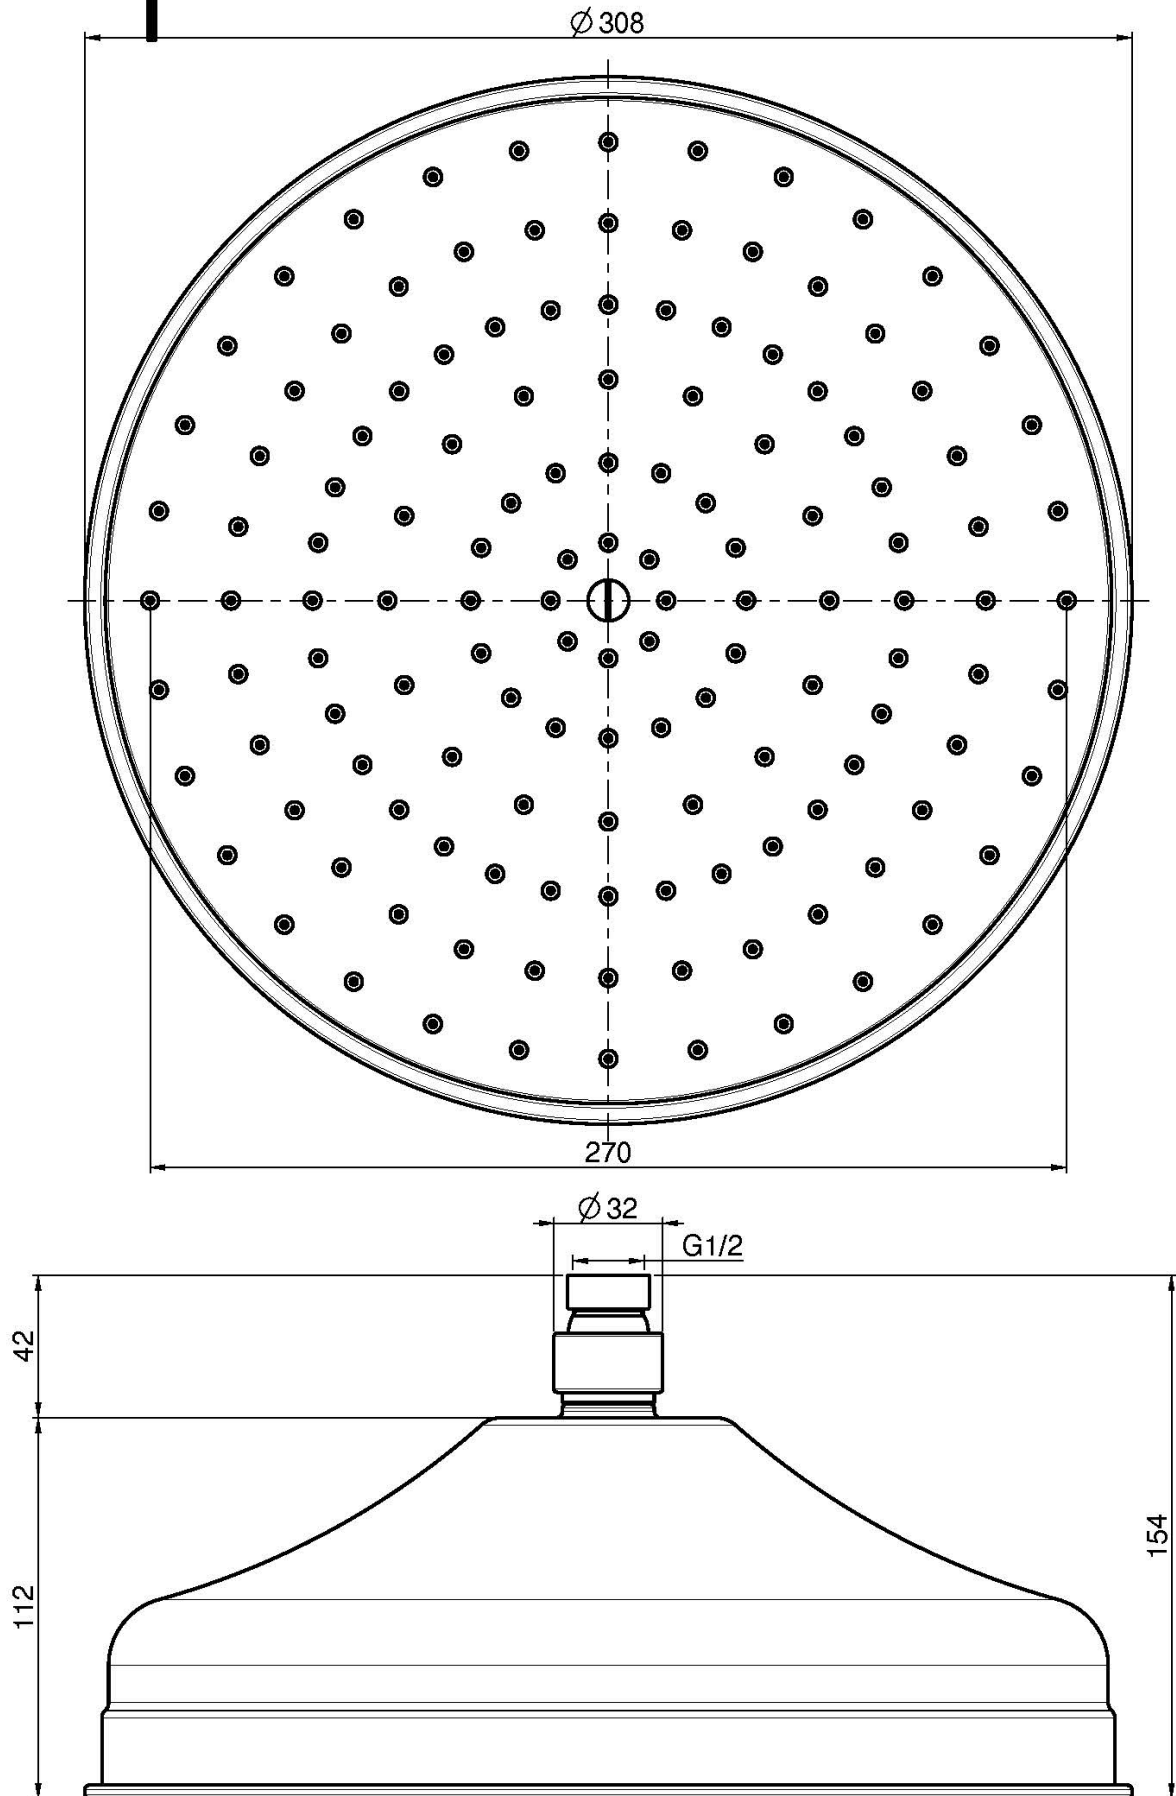

Codigo F2371/2

ROCIADOR EN LATÓN

• Ø 300 mm

IMAGEN

Acabados

-  CROMADO
CR
-  NÍQUEL SATINADO
SN
-  DORADO
OR
-  ORO SATINADO
OS
-  BRONCE
BR
-  COBRE ANTIGUO
RA

Consulte las condiciones generales de venta en nuestra lista
de precios aplicable