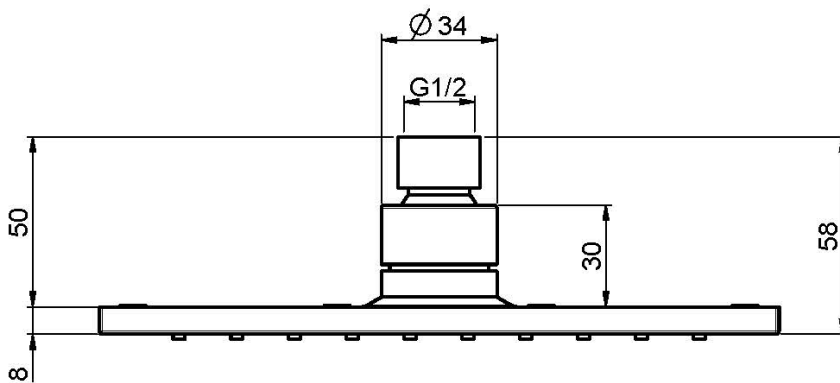

Codigo F2620/2

ROCIADOR EN LATÓN

- 200x200 mm

Acabados

 CROMADO
CR

IMAGEN

Consulte las condiciones generales de venta en nuestra lista
de precios aplicable

This drawing is the property of FIMA Carlo Frattini. Any complete or partial reproduction, or any transmission to third party without FIMA Carlo Frattini authorization is forbidden.