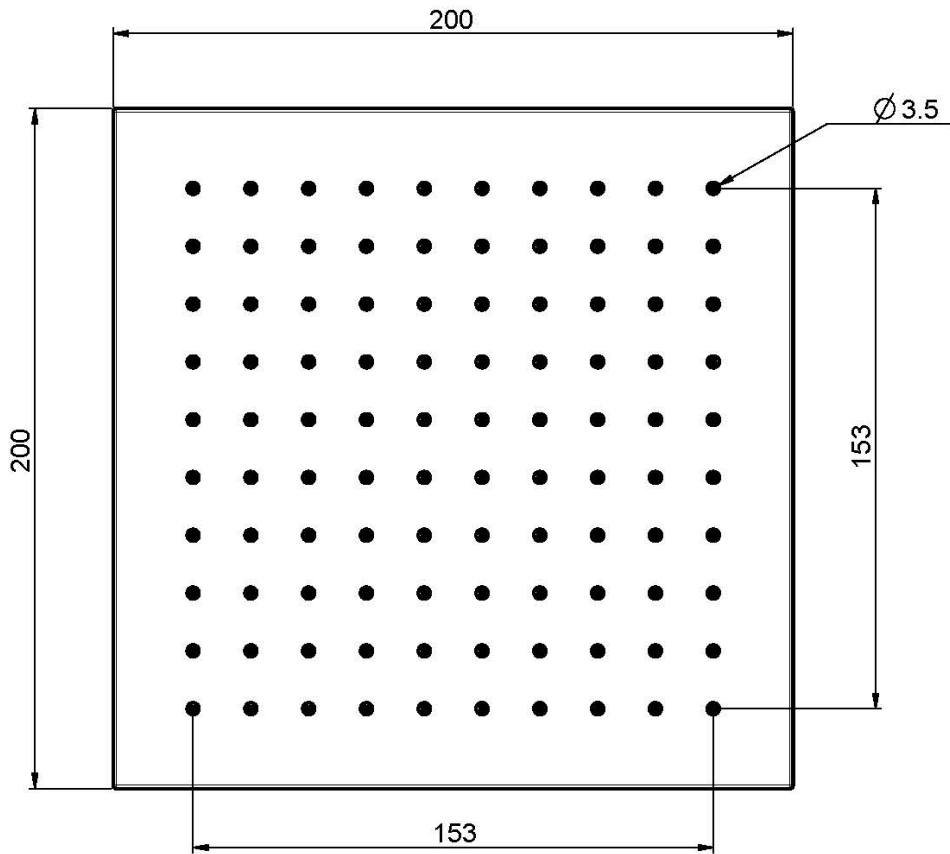

Codigo F2620/2

ROCIADOR EN LATÓN

- 200x200 mm

Acabados

 CROMADO
CR

IMAGEN

Consulte las condiciones generales de venta en nuestra lista
de precios aplicable

This drawing is the property of FIMA Carlo Frattini. Any complete or partial reproduction, or any transmission to third party without FIMA Carlo Frattini authorization is forbidden.