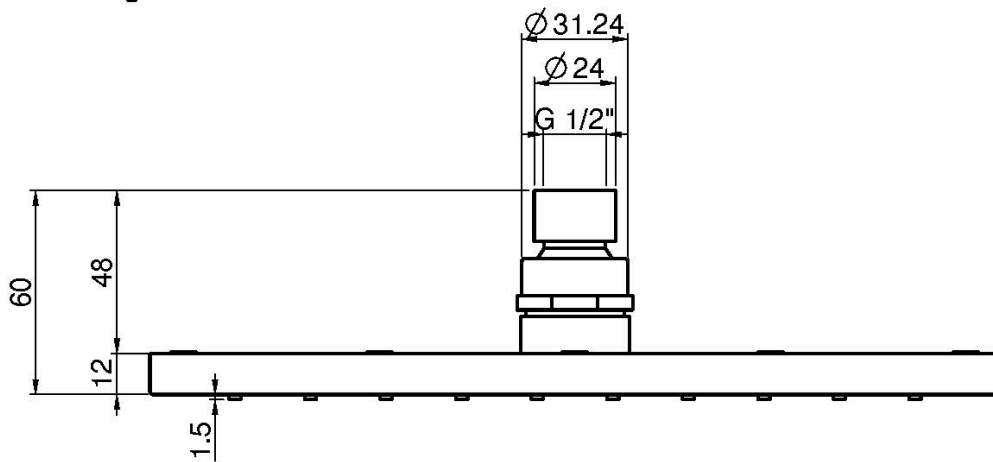

This drawing is the property of FIMA Carlo Frattini. Any complete or partial reproduction, or any transmission to third party without FIMA Carlo Frattini authorization is forbidden.