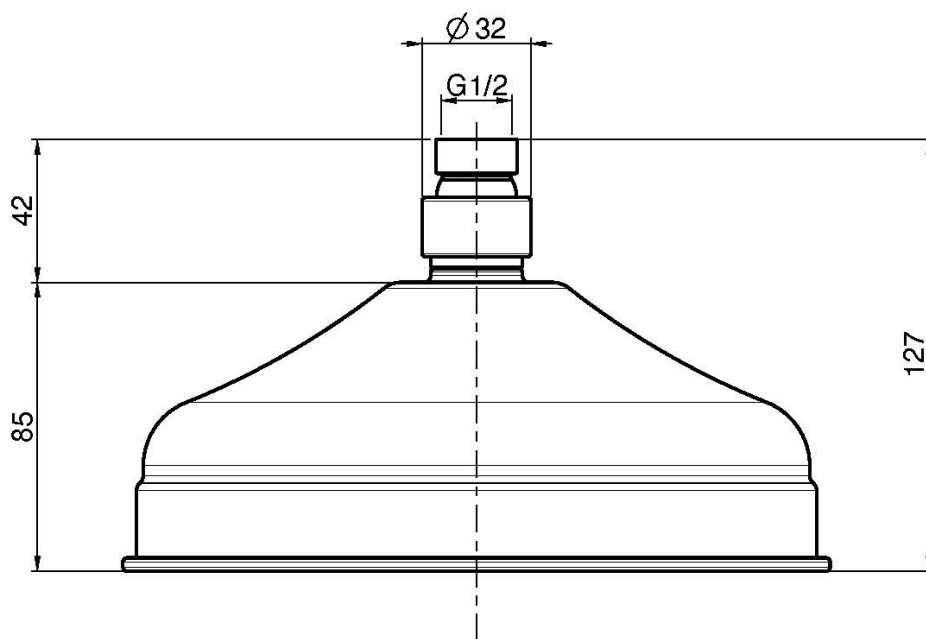

Codigo F2071/2

ROCIADOR EN LATÓN

• Ø 200 mm

Acabados

-  CROMADO
CR
-  NÍQUEL SATINADO
SN
-  DORADO
OR
-  ORO SATINADO
OS
-  BRONCE
BR
-  COBRE ANTIGUO
RA

IMAGEN

Consulte las condiciones generales de venta en nuestra lista de precios aplicable