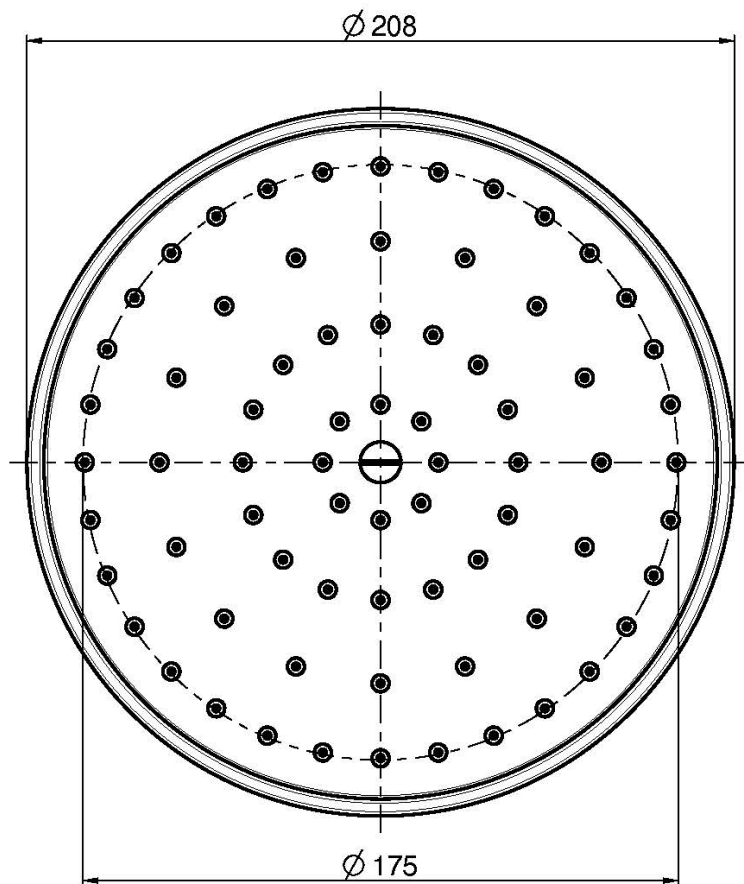

Codigo F2071/2

ROCIADOR EN LATÓN

• Ø 200 mm

Acabados

-  CROMADO
CR
-  NÍQUEL SATINADO
SN
-  DORADO
OR
-  ORO SATINADO
OS
-  BRONCE
BR
-  COBRE ANTIGUO
RA

IMAGEN

Consulte las condiciones generales de venta en nuestra lista de precios aplicable