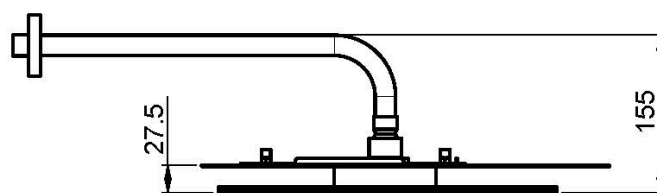

Codigo F2650B

ROCIADOR MURAL CLOUD EN ACERO INOX

- difusores antical
- brazo ducha a pared mm. 350 - 1/2"
- los acabados se refieren a la placa superior

Acabados

 BLANCO MATE
BS

IMAGEN

Consulte las condiciones generales de venta en nuestra lista
de precios aplicable