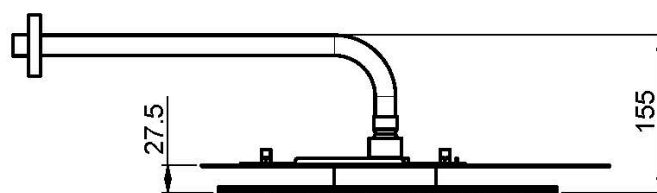

Codigo F2650N

ROCIADOR MURAL CLOUD EN ACERO INOX

- difusores antical
- brazo ducha a pared mm. 350 - 1/2"
- los acabados se refieren a la placa superior

Acabados

 NEGRO MATE
NS

IMAGEN

Consulte las condiciones generales de venta en nuestra lista
de precios aplicable