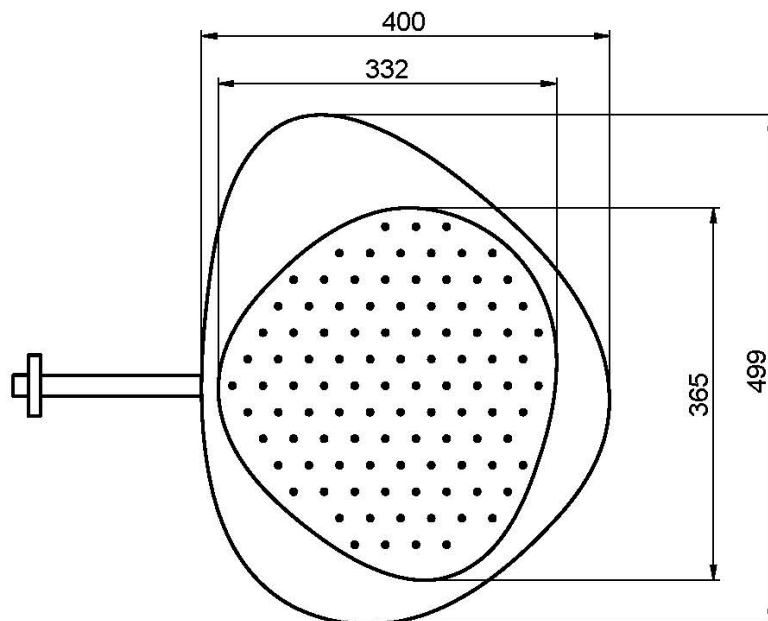

Codigo F2650N

ROCIADOR MURAL CLOUD EN ACERO INOX

- difusores antical
- brazo ducha a pared mm. 350 - 1/2"
- los acabados se refieren a la placa superior

Acabados

 NEGRO MATE
NS

IMAGEN

Consulte las condiciones generales de venta en nuestra lista
de precios aplicable