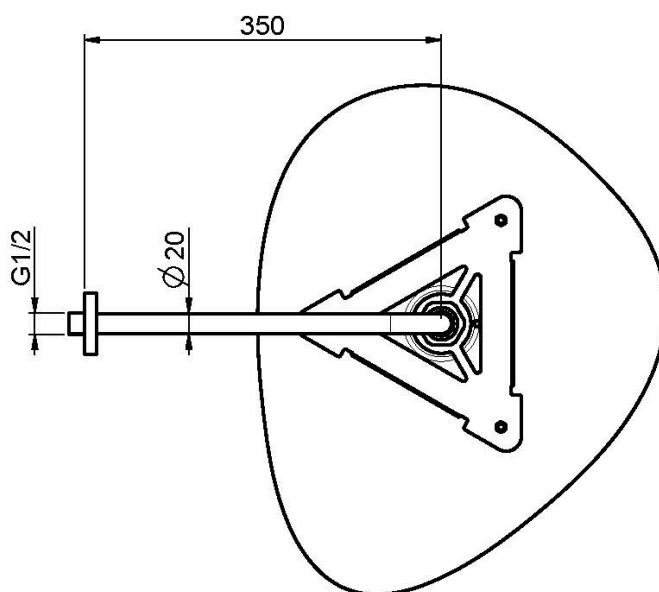

Codigo F2650N

ROCIADOR MURAL CLOUD EN ACERO INOX

- difusores antical
- brazo ducha a pared mm. 350 - 1/2"
- los acabados se refieren a la placa superior

Acabados

 NEGRO MATE
NS

IMAGEN

Consulte las condiciones generales de venta en nuestra lista
de precios aplicable