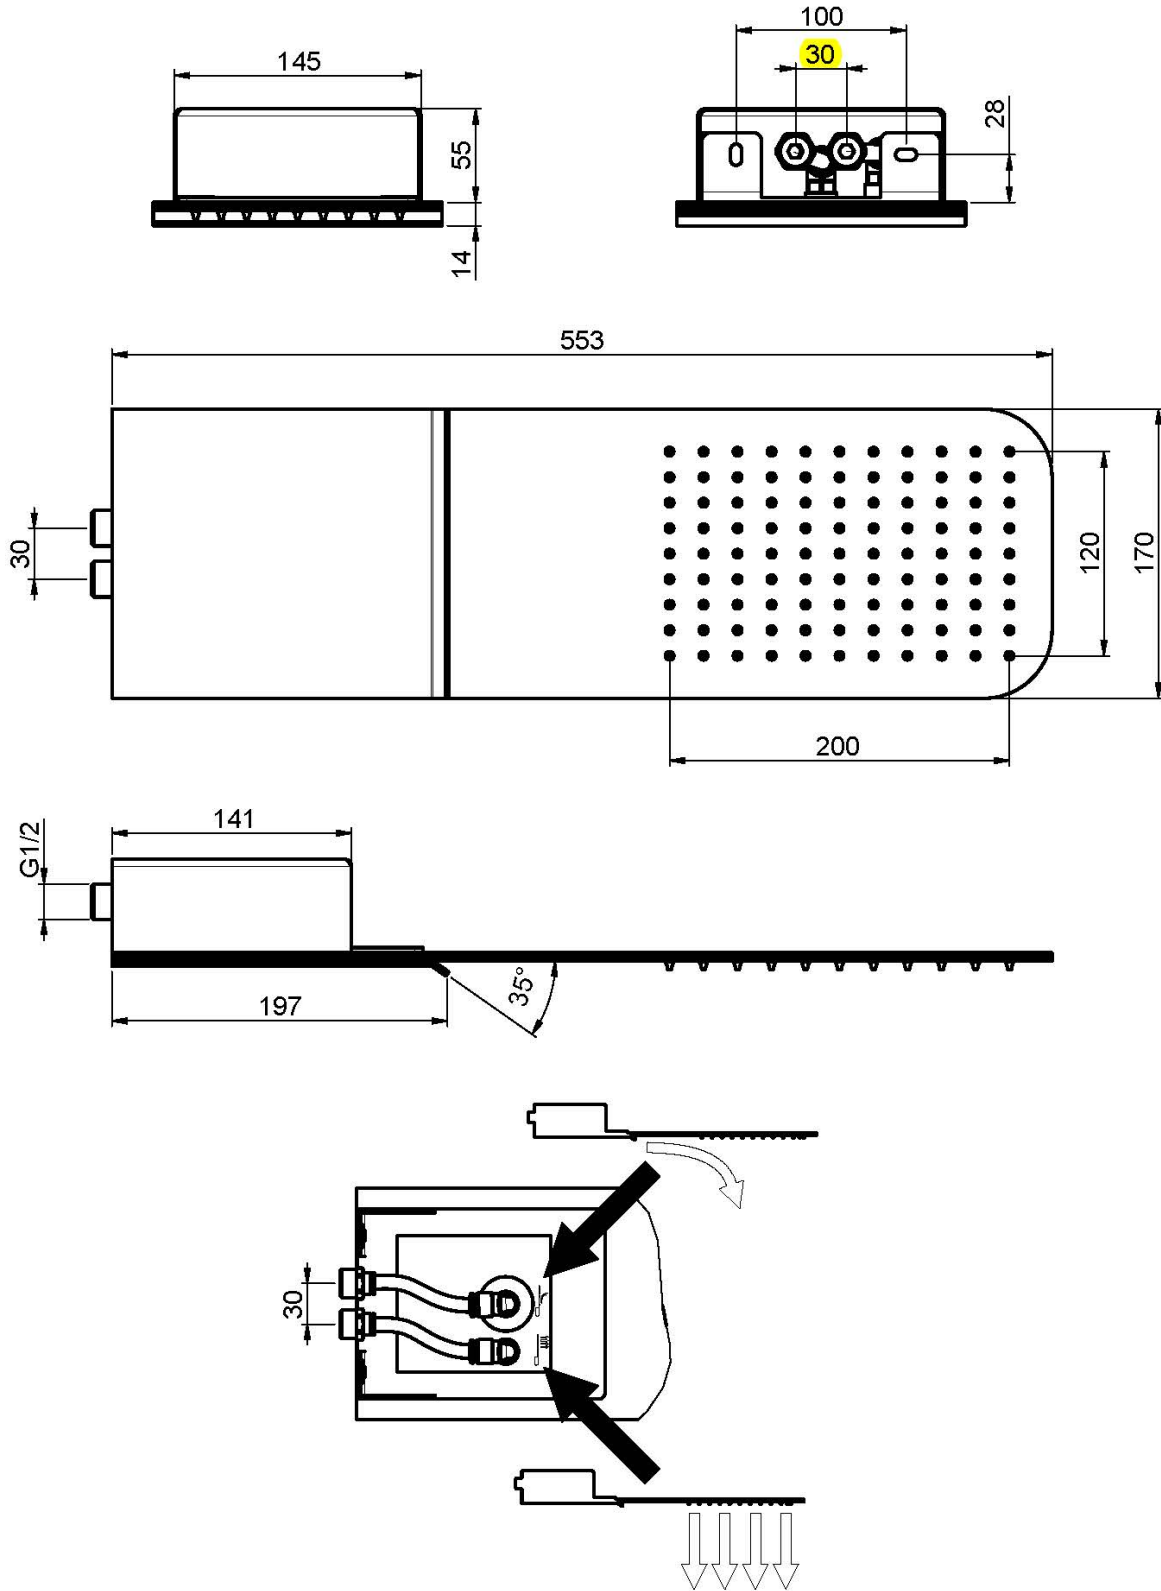

Codigo F2347

ROCIADOR MURAL EN ACERO INOX

- chorro cascada
- chorro de lluvia

Acabados

 CROMADO
CR

IMAGEN

Consulte las condiciones generales de venta en nuestra lista
de precios aplicable

This drawing is the property of FIMA Carlo Frattini. Any complete or partial reproduction, or any transmission to third party without FIMA Carlo Frattini authorization is forbidden.