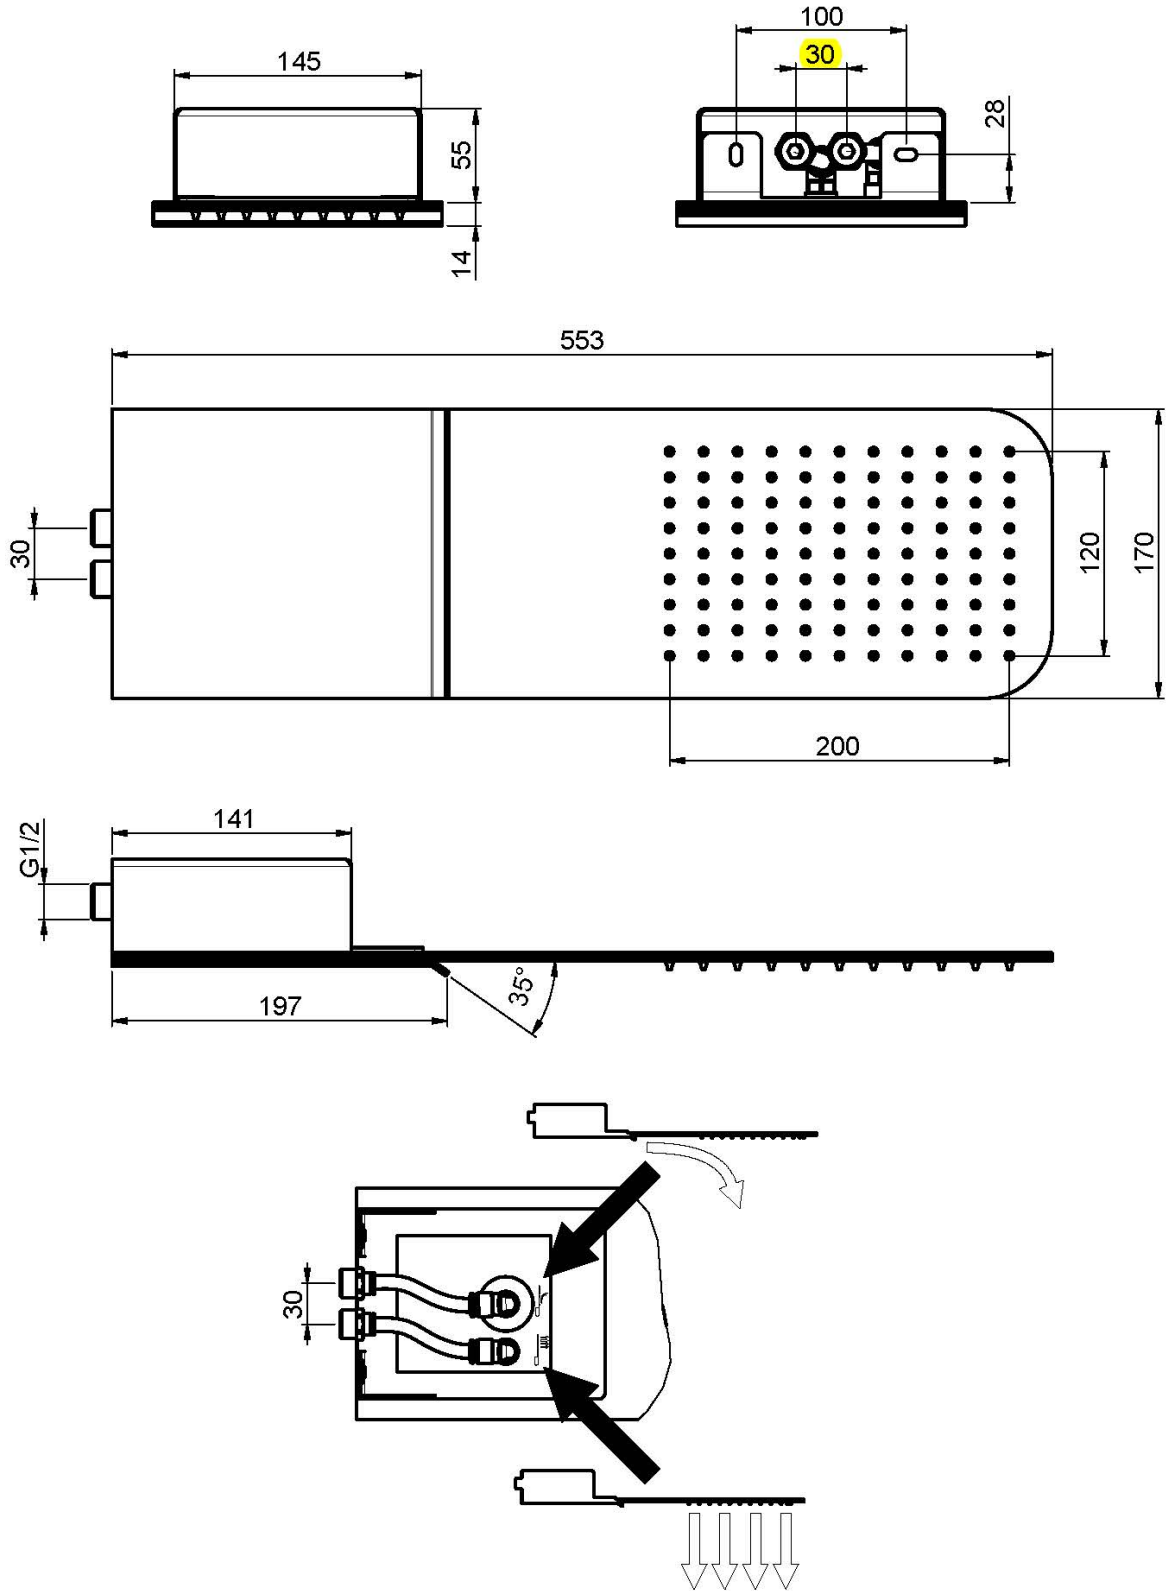

## ROCIADOR MURAL EN ACERO INOX

- chorro cascada
- chorro de lluvia

Acabados

 CROMADO  
CR

IMAGEN

Consulte las condiciones generales de venta en nuestra lista  
de precios aplicable

This drawing is the property of FIMA Carlo Frattini. Any complete or partial reproduction, or any transmission to third party without FIMA Carlo Frattini authorization is forbidden.