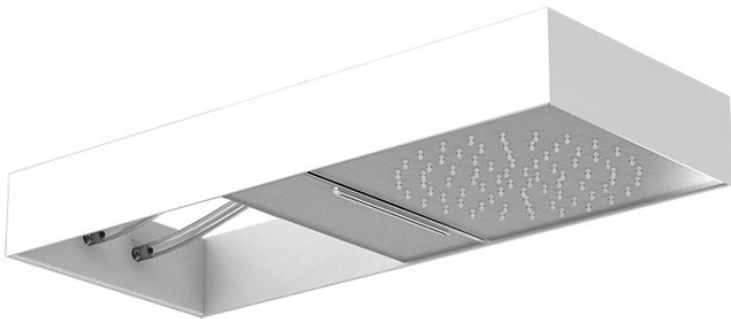

Codigo F2992B

ROCIADOR MURAL MOOVE CON ESTRUCTURA BLANCA MATE

- estructura rectangular en acero blanco
- tubos de silicona translúcida flexible
- dos módulos rociador corredero
- chorro de lluvia
- chorro cascada
- easy clean system
- los acabados se refieren al módulo rociador corredero

Acabados

CROMADO
CR

INOX
INOX

IMAGEN

Consulte las condiciones generales de venta en nuestra lista
de precios aplicable