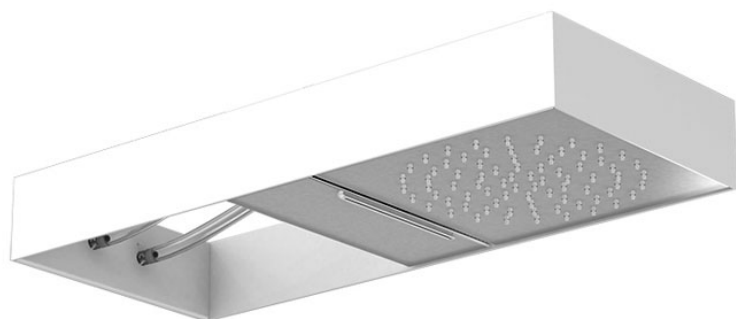

Codigo F2992B

ROCIADOR MURAL MOOVE CON ESTRUCTURA BLANCA MATE

- estructura rectangular en acero blanco
- tubos de silicona translúcida flexible
- dos módulos rociador corredero
- chorro de lluvia
- chorro cascada
- easy clean system
- los acabados se refieren al módulo rociador corredero

Acabados

CROMADO
CR

INOX
INOX

IMAGEN

Consulte las condiciones generales de venta en nuestra lista
de precios aplicable