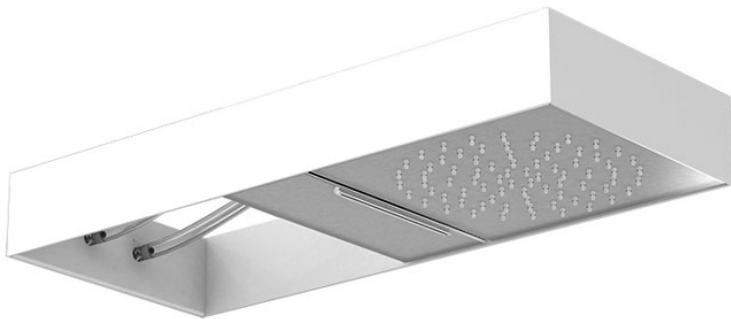

Codigo F2992B

ROCIADOR MURAL MOOVE CON ESTRUCTURA BLANCA MATE

- estructura rectangular en acero blanco
- tubos de silicona translúcida flexible
- dos módulos rociador corredero
- chorro de lluvia
- chorro cascada
- easy clean system
- los acabados se refieren al módulo rociador corredero

Acabados

CROMADO
CR

INOX
INOX

IMAGEN

Consulte las condiciones generales de venta en nuestra lista
de precios aplicable