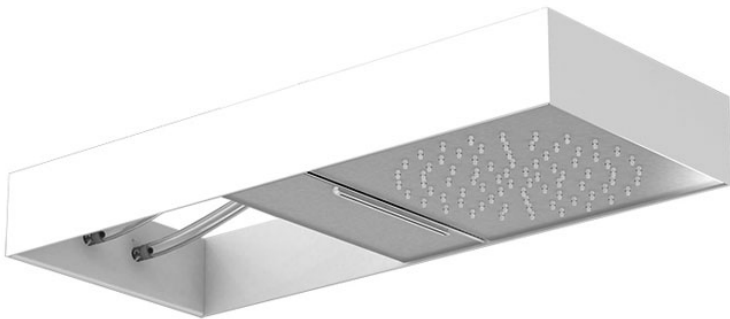

Codigo F2992B

ROCIADOR MURAL MOOVE CON ESTRUCTURA BLANCA MATE

- estructura rectangular en acero blanco
- tubos de silicona translúcida flexible
- dos módulos rociador corredero
- chorro de lluvia
- chorro cascada
- easy clean system
- los acabados se refieren al módulo rociador corredero

Acabados

CROMADO
CR

INOX
INOX

IMAGEN

Consulte las condiciones generales de venta en nuestra lista
de precios aplicable