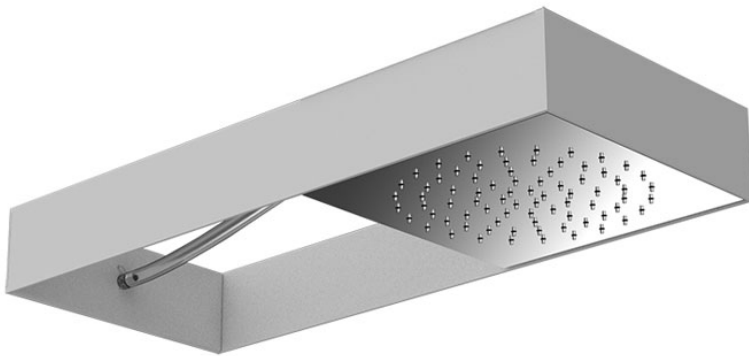

Código F2991B

ROCIADOR MURAL MOOVE CON ESTRUCTURA BLANCA MATE

- estructura rectangular en acero blanco
- tubos de silicona translúcida flexible
- módulo rociador corredero
- chorro de lluvia
- easy clean system
- los acabados se refieren al módulo rociador corredero

Acabados

CROMADO
CR

INOX
INOX

IMAGEN

Consulte las condiciones generales de venta en nuestra lista de precios aplicable