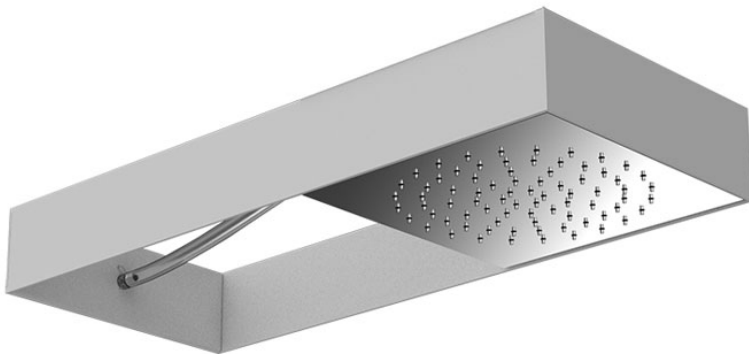

Código F2991B

ROCIADOR MURAL MOOVE CON ESTRUCTURA BLANCA MATE

- estructura rectangular en acero blanco
- tubos de silicona translúcida flexible
- módulo rociador corredero
- chorro de lluvia
- easy clean system
- los acabados se refieren al módulo rociador corredero

Acabados

CROMADO
CR

INOX
INOX

IMAGEN

Consulte las condiciones generales de venta en nuestra lista
de precios aplicable