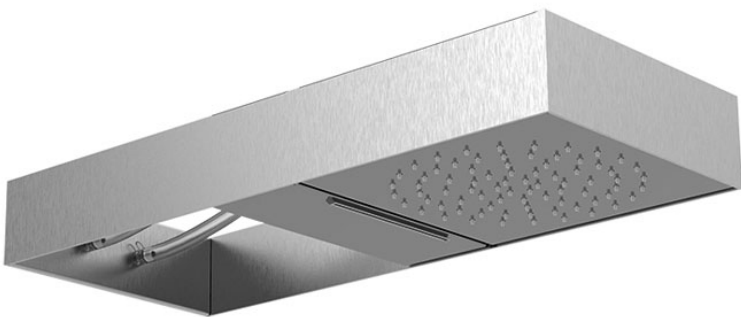

Codigo F2992S

ROCIADOR MURAL MOOVE CON ESTRUCTURA EN ACIERO INOX MATE

- estructura rectangular en acero
- tubos de silicona translúcida flexible
- dos módulos rociador corredero
- chorro de lluvia
- chorro cascada
- easy clean system
- los acabados se refieren al módulo rociador corredero

Acabados

CROMADO
CR

INOX
INOX

IMAGEN

Consulte las condiciones generales de venta en nuestra lista
de precios aplicable