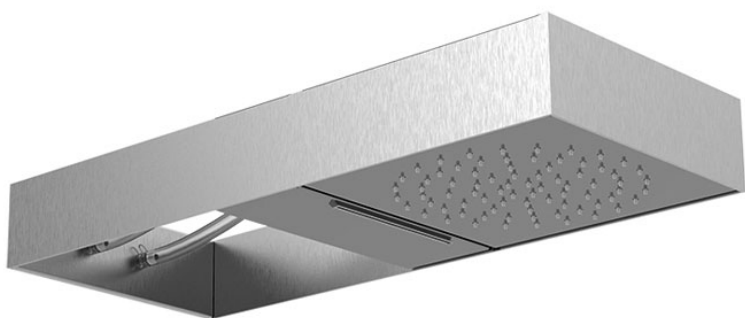

Codigo F2992S

ROCIADOR MURAL MOOVE CON ESTRUCTURA EN ACIERO INOX MATE

- estructura rectangular en acero
- tubos de silicona translúcida flexible
- dos módulos rociador corredero
- chorro de lluvia
- chorro cascada
- easy clean system
- los acabados se refieren al módulo rociador corredero

Acabados

CROMADO
CR

INOX
INOX

IMAGEN

Consulte las condiciones generales de venta en nuestra lista
de precios aplicable