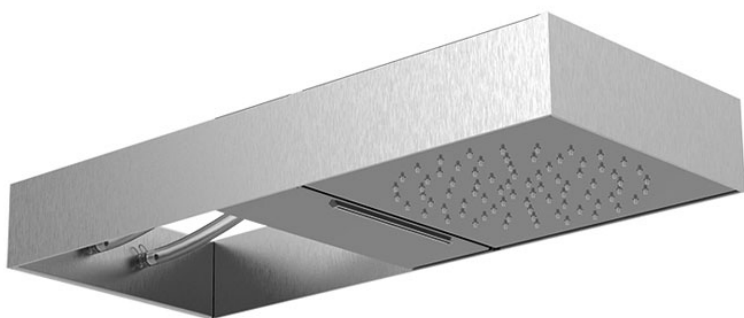

Codigo F2992S

ROCIADOR MURAL MOOVE CON ESTRUCTURA EN ACIERO INOX MATE

- estructura rectangular en acero
- tubos de silicona translúcida flexible
- dos módulos rociador corredero
- chorro de lluvia
- chorro cascada
- easy clean system
- los acabados se refieren al módulo rociador corredero

Acabados

CROMADO
CR

INOX
INOX

IMAGEN

Consulte las condiciones generales de venta en nuestra lista
de precios aplicable