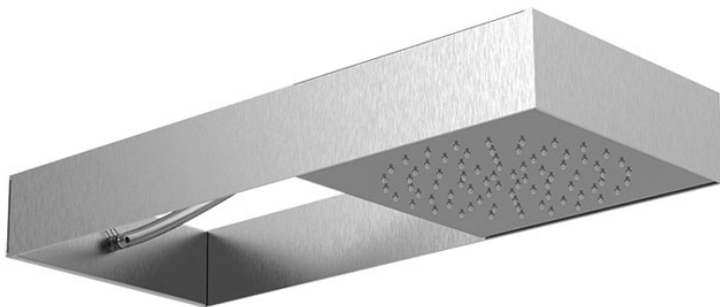

Código F2991S

ROCIADOR MURAL MOOVE CON ESTRUCTURA EN ACIERO INOX MATE

- estructura rectangular en acero
- tubos de silicona translúcida flexible
- módulo rociador corredero
- chorro de lluvia
- easy clean system
- los acabados se refieren al módulo rociador corredero

Acabados

CROMADO
CR

INOX
INOX

IMAGEN

Consulte las condiciones generales de venta en nuestra lista
de precios aplicable