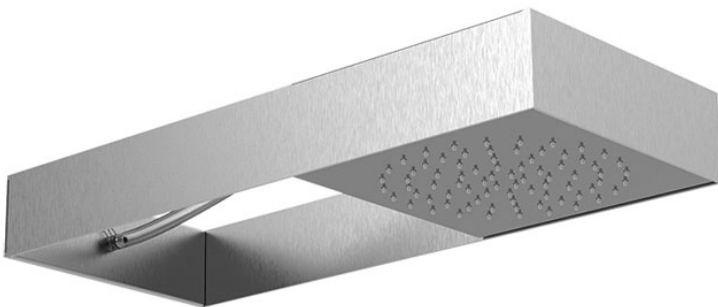

Código F2991S

ROCIADOR MURAL MOOVE CON ESTRUCTURA EN ACIERO INOX MATE

- estructura rectangular en acero
- tubos de silicona translúcida flexible
- módulo rociador corredero
- chorro de lluvia
- easy clean system
- los acabados se refieren al módulo rociador corredero

Acabados

CROMADO
CR

INOX
INOX

IMAGEN

Consulte las condiciones generales de venta en nuestra lista
de precios aplicable