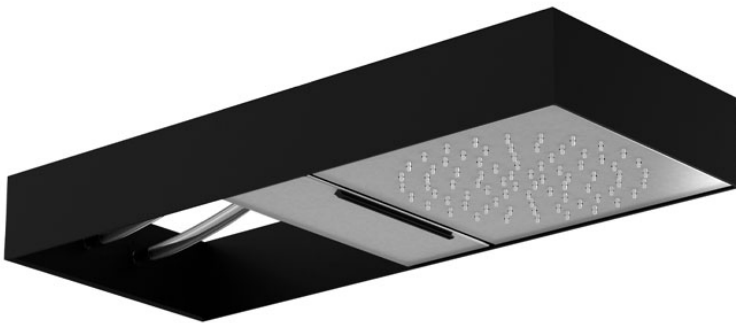

Codigo F2992N

ROCIADOR MURAL MOOVE CON ESTRUCTURA NEGRA MATE

- estructura rectangular en acero negro
- tubos de silicona translúcida flexible
- dos módulos rociador corredero
- chorro cascada
- chorro de lluvia
- easy clean system
- los acabados se refieren al módulo rociador corredero

Acabados

CROMADO
CR

INOX
INOX

IMAGEN

Consulte las condiciones generales de venta en nuestra lista
de precios aplicable