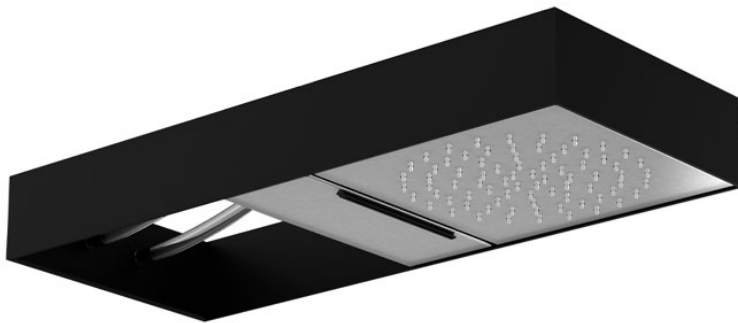

Codigo F2992N

ROCIADOR MURAL MOOVE CON ESTRUCTURA NEGRA MATE

- estructura rectangular en acero negro
- tubos de silicona translúcida flexible
- dos módulos rociador corredero
- chorro cascada
- chorro de lluvia
- easy clean system
- los acabados se refieren al módulo rociador corredero

Acabados

CROMADO
CR

INOX
INOX

IMAGEN

Consulte las condiciones generales de venta en nuestra lista
de precios aplicable