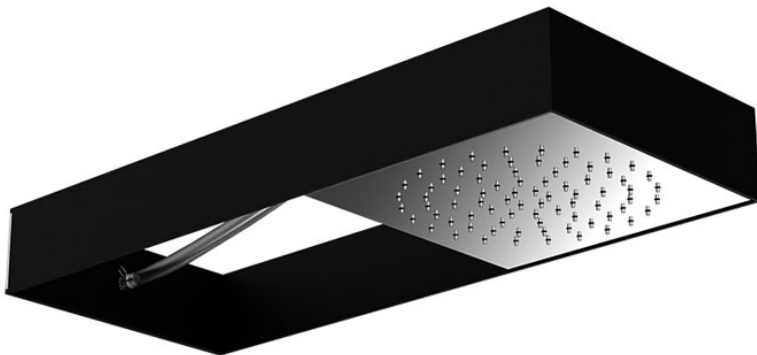

Código F2991N

**ROCIADOR MURAL MOOVE CON
ESTRUCTURA NEGRA MATE**

- estructura rectangular en acero negro
- tubos de silicona translúcida flexible
- módulo rociador corredero
- chorro de lluvia
- easy clean system
- los acabados se refieren al módulo rociador corredero

Acabados

CROMADO
CR

INOX
INOX

IMAGEN

Consulte las condiciones generales de venta en nuestra lista
de precios aplicable