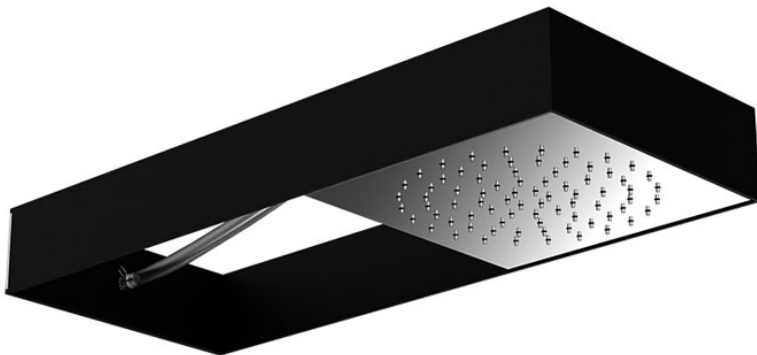

Código F2991N

ROCIADOR MURAL MOOVE CON ESTRUCTURA NEGRA MATE

- estructura rectangular en acero negro
- tubos de silicona translúcida flexible
- módulo rociador corredero
- chorro de lluvia
- easy clean system
- los acabados se refieren al módulo rociador corredero

Acabados

CROMADO
CR

INOX
INOX

IMAGEN

Consulte las condiciones generales de venta en nuestra lista de precios aplicable