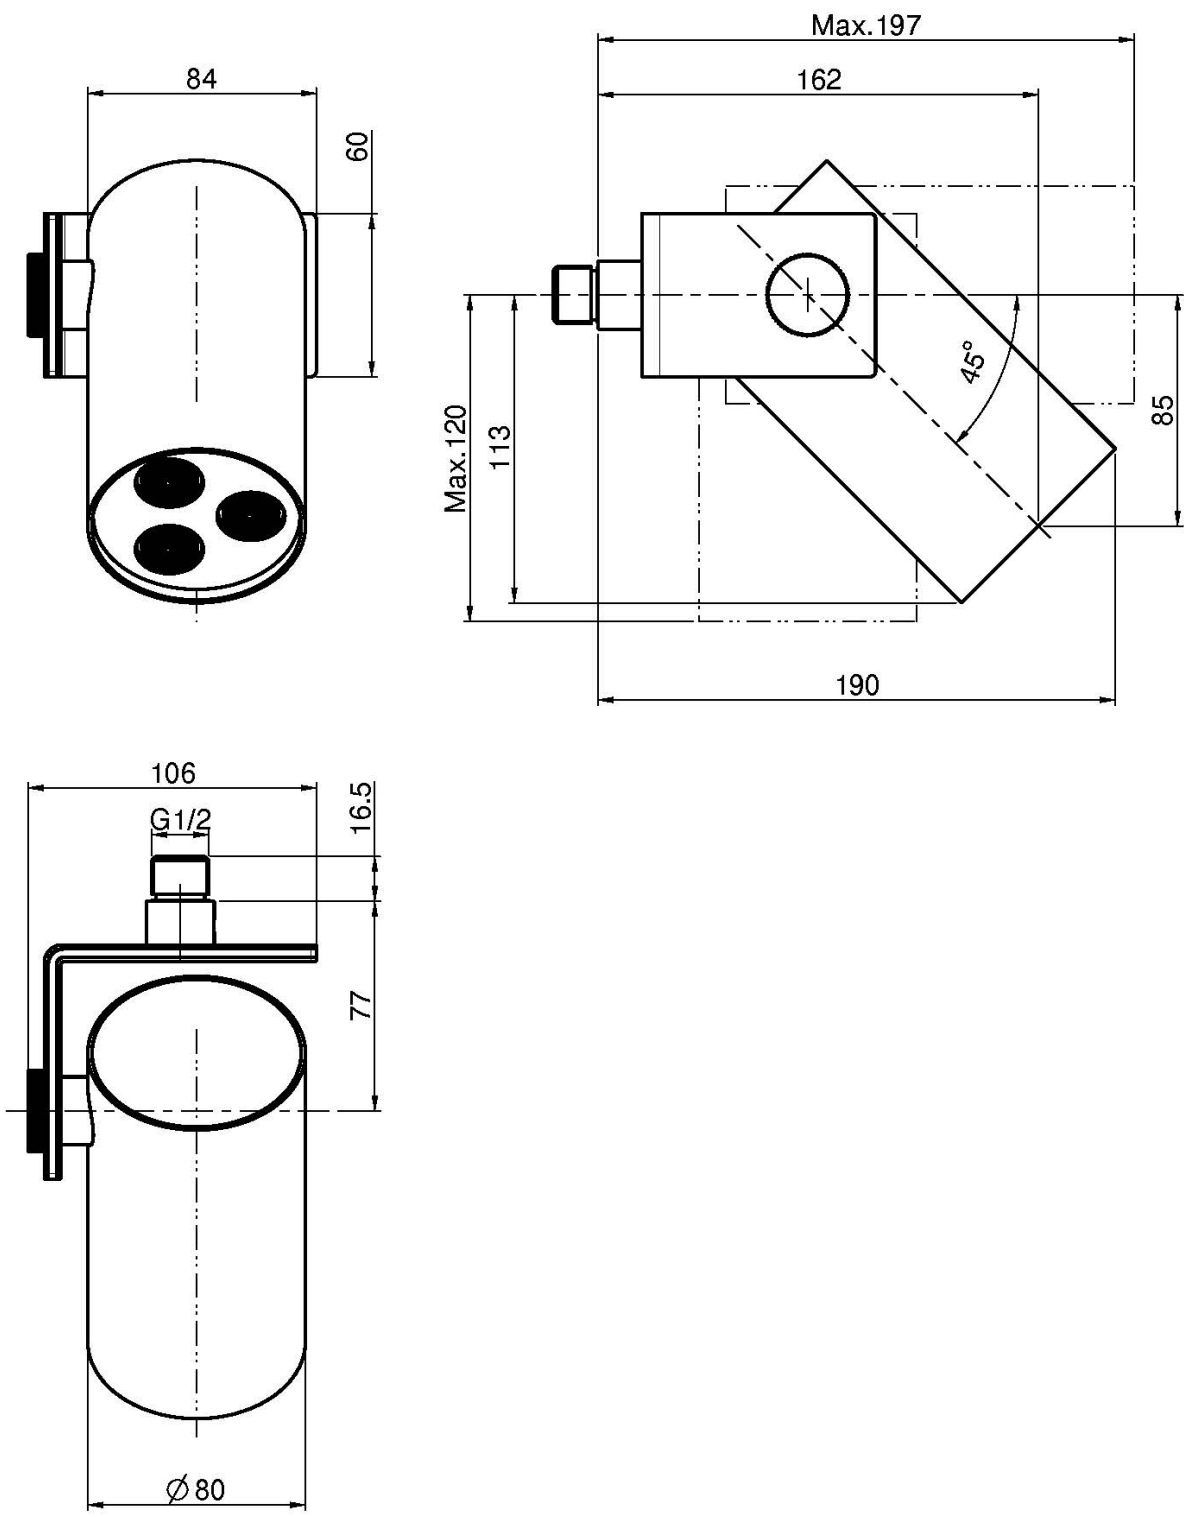

This drawing is the property of FIMA Carlo Frattini. Any complete or partial reproduction, or any transmission to third party without FIMA Carlo Frattini authorization is forbidden.