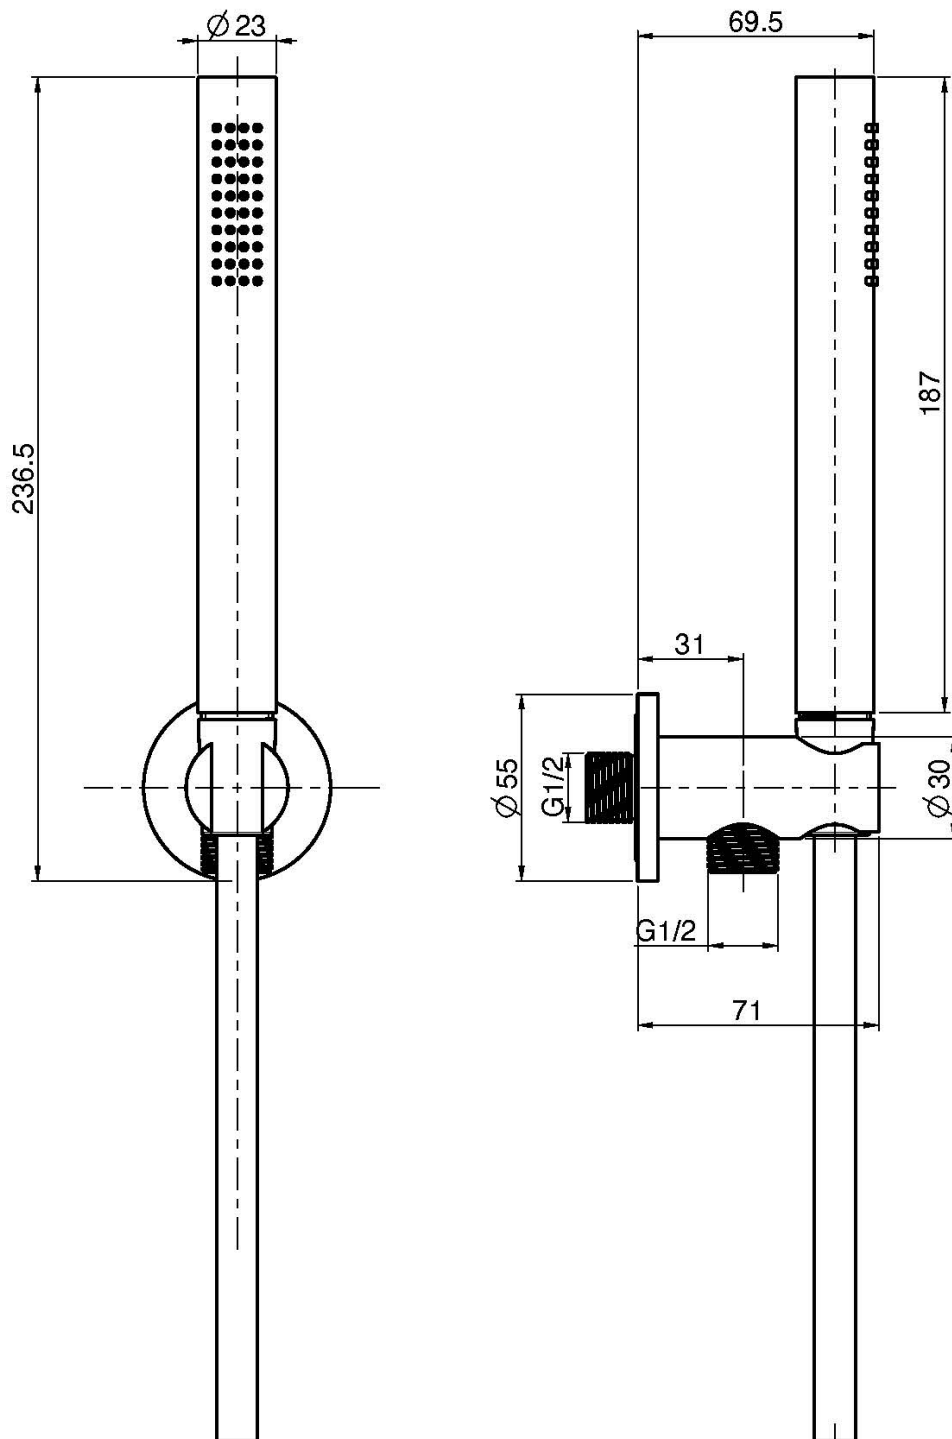

Codigo F2951/4

SET DE DUCHA

- toma de agua para ducha mural
- Ducha de acero inoxidable
- flexible de acero trenzado de 1500 mm

Acabados

 INOX
INOX

IMAGEN

Consulte las condiciones generales de venta en nuestra lista
de precios aplicable