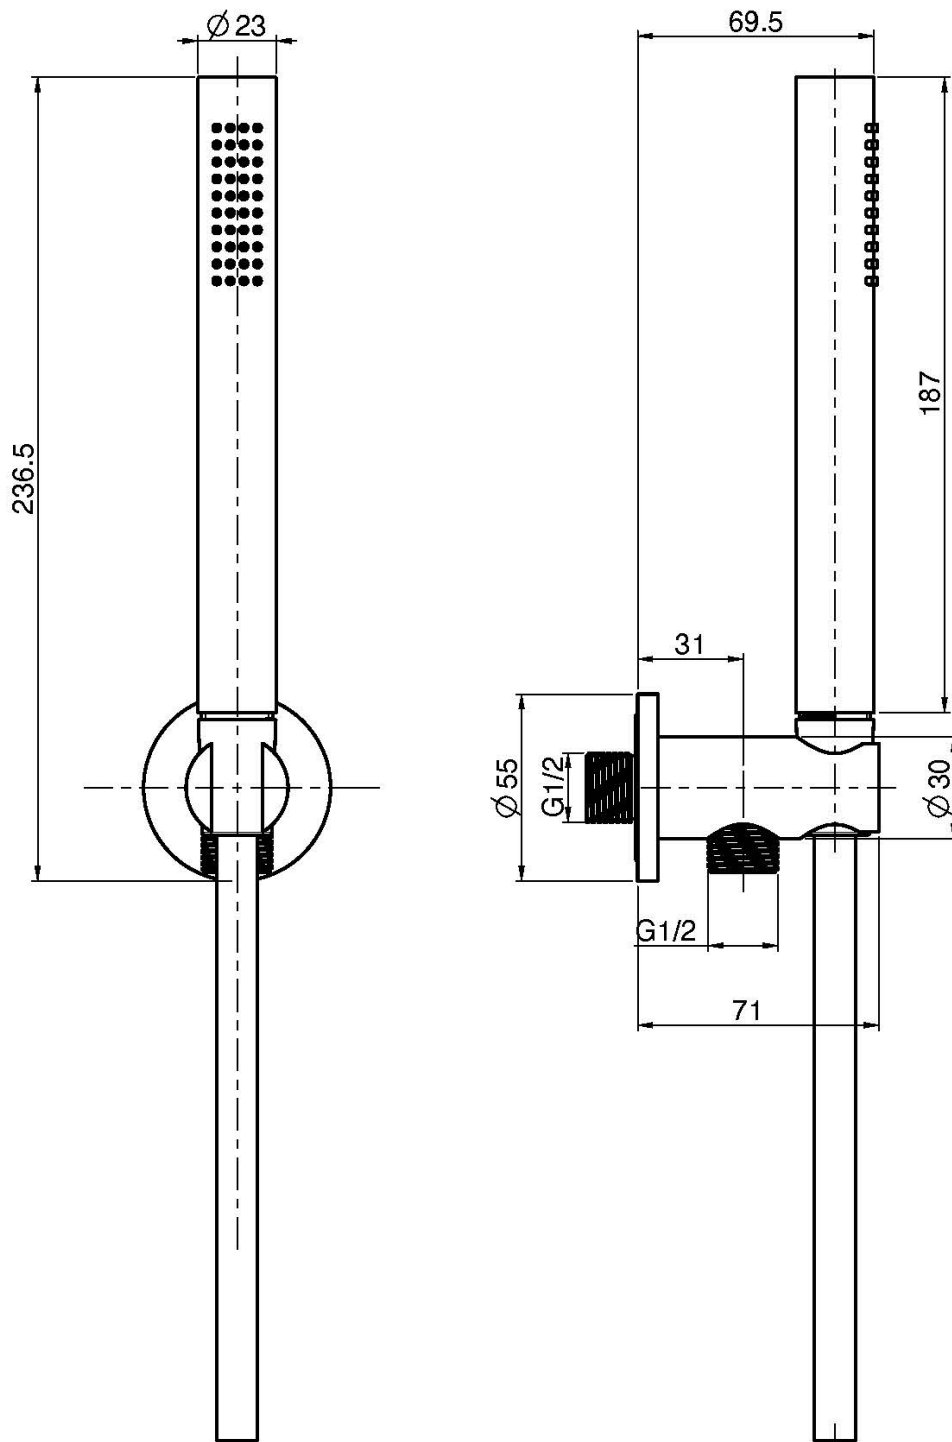

Codigo F2951/4

SET DE DUCHA

- toma de agua para ducha mural
- Ducha de acero inoxidable
- flexible de acero trenzado de 1500 mm

Acabados

IMAGEN

Consulte las condiciones generales de venta en nuestra lista
de precios aplicable