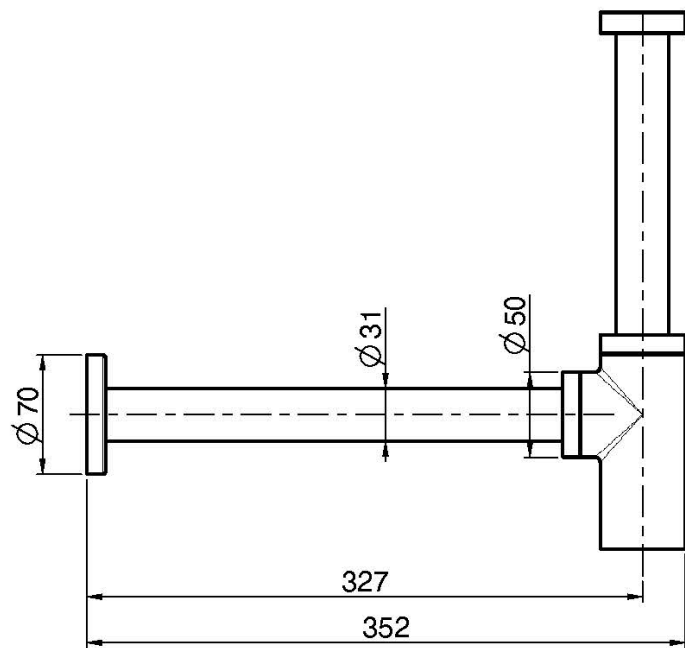

Codigo F409

SIFÓN 1"1/4 EN ACIERO INOX

Acabados

 INOX
INOX

IMAGEN

Consulte las condiciones generales de venta en nuestra lista
de precios aplicable

This drawing is the property of FIMA Carlo Frattini. Any complete or partial reproduction, or any transmission to third party without FIMA Carlo Frattini authorization is forbidden.