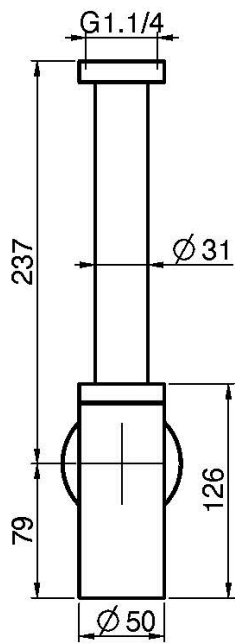

Codigo F409

SIFÓN 1"1/4 EN ACIERO INOX

Acabados

 INOX
INOX

IMAGEN

Consulte las condiciones generales de venta en nuestra lista
de precios aplicable

This drawing is the property of FIMA Carlo Frattini. Any complete or partial reproduction, or any transmission to third party without FIMA Carlo Frattini authorization is forbidden.