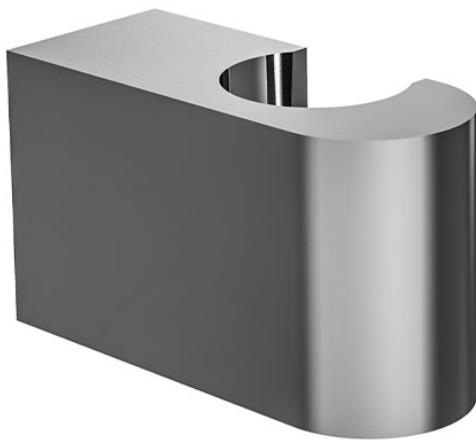

Codigo F5904

**SOPORTE DUCHA**

**IMAGEN**

**Acabados**

-  CROMADO  
CR
-  HL
-  HS
-  ZL
-  ZS
-  NÍQUEL SATINADO  
SN
-  CROMO NEGRO  
CN
-  CROMO NEGRO SATINADO  
CS
-  BLANCO MATE  
BS
-  NEGRO MATE  
NS
-  DORADO  
OR
-  ORO SATINADO  
OS