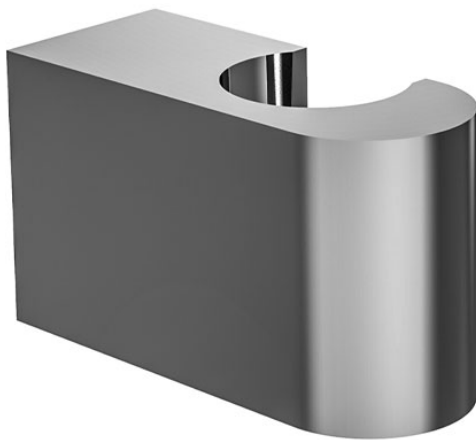

Codigo F5904

SOPORTE DUCHA

IMAGEN

Acabados

-  CROMADO
CR
-  HL
-  HS
-  ZL
-  ZS
-  NÍQUEL SATINADO
SN
-  CROMO NEGRO
CN
-  CROMO NEGRO SATINADO
CS
-  BLANCO MATE
BS
-  NEGRO MATE
NS
-  DORADO
OR
-  ORO SATINADO
OS